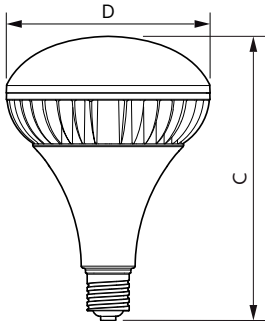

Versions

E40 Others

E40 Others

Dimensional drawing

Product	D	C
TrueForce HB 100-85W E40 865 120D GM	190 mm	270 mm
TForce HB 100-85W E40 865 120D LA	190 mm	270 mm
TForce HB 100-85W E40 840 120D LA	190 mm	270 mm
TForce HB 100-85W E40 840 120D CN	190 mm	270 mm
TForce HB 100-85W E40 865 120D CN	190 mm	270 mm
TrueForce HB 100-85W E40 840 120D GM	190 mm	270 mm

Product	D	C
TForce Core HB 200-160W E40 840 NB CN	211 mm	263 mm
TrueForce Core HB 200-160W E40 865 NB GM	211 mm	252 mm
TForce Core HB 200-160W E40 865 WB LA	211 mm	252 mm
TForce Core HB 200-160W E40 840 WB LA	211 mm	252 mm
TrueForce Core HB 200-160W E40 840 NB GM	211 mm	263 mm
TForce Core HB 200-160W E40 840 WB CN	211 mm	263 mm
TrueForce Core HB 200-160W E40 840 WB GM	211 mm	263 mm
TForce Core HB 200-160W E40 865 WB CN	211 mm	252 mm
TForce Core HB 200-160W E40 865 NB CN	211 mm	252 mm
TrueForce Core HB 200-160W E40 865 WB GM	211 mm	252 mm
TrueForce LED HPI ND 200-145W E40 840 120D	210 mm	250 mm
TrueForce LED HPI ND 200-145W E40 840 60D	210 mm	250 mm
TrueForce LED HPI ND 110-88W E40 840 60D	210 mm	250 mm
TrueForce LED HPI ND 110-88W E40 840 120D	210 mm	250 mm