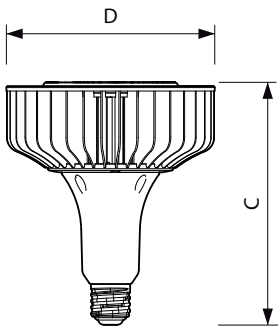

Versions

E40 Others

E40 Others

Dimensional drawing

Product	D	C
TrueForce HB 100-85W E40 865 120D GM	190 mm	270 mm
TForce HB 100-85W E40 865 120D LA	190 mm	270 mm
TForce HB 100-85W E40 840 120D LA	190 mm	270 mm
TForce HB 100-85W E40 840 120D CN	190 mm	270 mm
TForce HB 100-85W E40 865 120D CN	190 mm	270 mm
TrueForce HB 100-85W E40 840 120D GM	190 mm	270 mm

Product	D	C
TForce Core HB 200-160W E40 840 NB CN	211 mm	263 mm
TrueForce Core HB 200-160W E40 865 NB GM	211 mm	252 mm
TForce Core HB 200-160W E40 865 WB LA	211 mm	252 mm
TForce Core HB 200-160W E40 840 WB LA	211 mm	252 mm
TrueForce Core HB 200-160W E40 840 NB GM	211 mm	263 mm
TForce Core HB 200-160W E40 840 WB CN	211 mm	263 mm
TrueForce Core HB 200-160W E40 840 WB GM	211 mm	263 mm
TForce Core HB 200-160W E40 865 WB CN	211 mm	252 mm
TForce Core HB 200-160W E40 865 NB CN	211 mm	252 mm
TrueForce Core HB 200-160W E40 865 WB GM	211 mm	252 mm
TrueForce LED HPI ND 200-145W E40 840 120D	210 mm	250 mm
TrueForce LED HPI ND 200-145W E40 840 60D	210 mm	250 mm
TrueForce LED HPI ND 110-88W E40 840 60D	210 mm	250 mm
TrueForce LED HPI ND 110-88W E40 840 120D	210 mm	250 mm