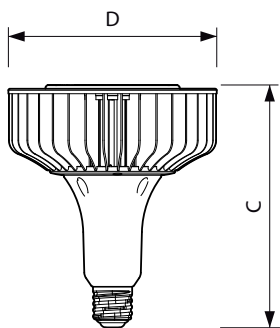

### Maatschets

Product	D	C
TrueForce LED HPI ND 200-145W E40 840 120D	210 mm	250 mm
TrueForce LED HPI ND 200-145W E40 840 60D	210 mm	250 mm
TrueForce LED HPI ND 110-88W E40 840 60D	210 mm	250 mm
TrueForce LED HPI ND 110-88W E40 840 120D	210 mm	250 mm