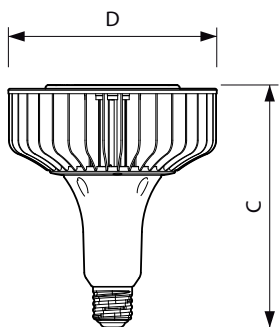

Versions

Desenho dimensional

Product	D	C
TrueForce LED HPI ND 200-145W E40 840 120D	210 mm	250 mm
TrueForce LED HPI ND 200-145W E40 840 60D	210 mm	250 mm
TrueForce LED HPI ND 110-88W E40 840 60D	210 mm	250 mm
TrueForce LED HPI ND 110-88W E40 840 120D	210 mm	250 mm