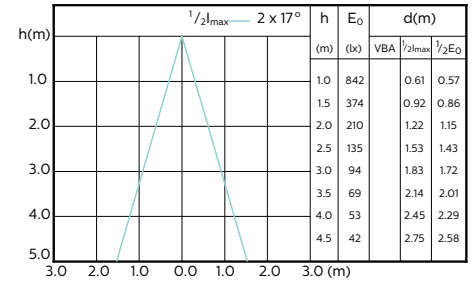

MASTER LEDspot ExpertColor MV

Beam Diagrams

**MASTER LEDspot ExpertColor MV 50W GU10
927 25D**

**MASTER LEDspot ExpertColor MV 50W GU10
930 25D**

**MASTER LEDspot ExpertColor MV 50W GU10
927 36D**

**MASTER LEDspot ExpertColor MV 50W GU10
930 36D**