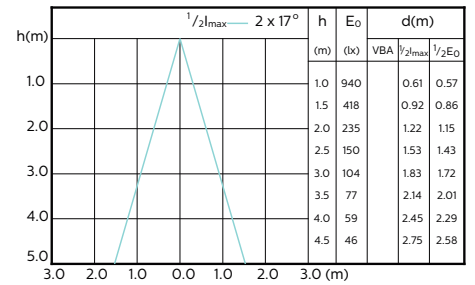

**MASTER LEDspot ExpertColor MV 50W GU10
940 36D**