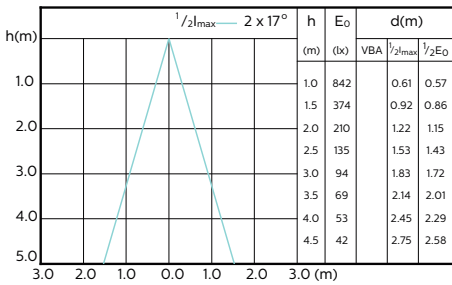

**MASTER LEDspot ExpertColor MV 35W GU10
940 36D**

**MASTER LEDspot ExpertColor MV 50W GU10
927 25D**

**MASTER LEDspot ExpertColor MV 50W GU10
930 25D**

**MASTER LEDspot ExpertColor MV 50W GU10
940 25D**