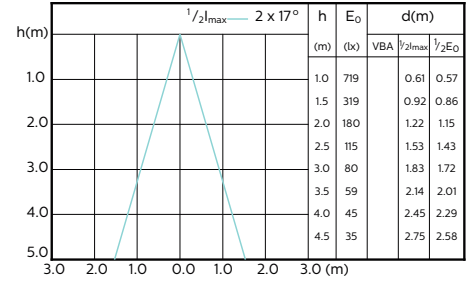

**MASTER LEDspot ExpertColor MV 50W GU10
930 36D**

**MASTER LEDspot ExpertColor MV 50W GU10
940 36D**

MASTER LEDspot ExpertColor MV

Beam Diagrams

**MASTER LEDspot ExpertColor MV 35W GU10
927 36D**

**MASTER LEDspot ExpertColor MV 35W GU10
930 36D**