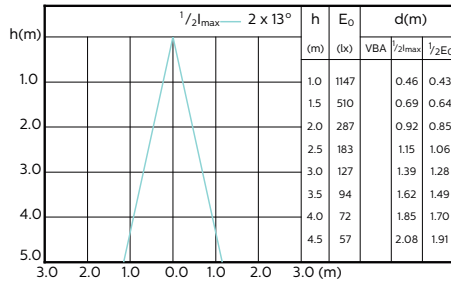

**MASTER LEDspot ExpertColor MV 50W GU10
930 25D**