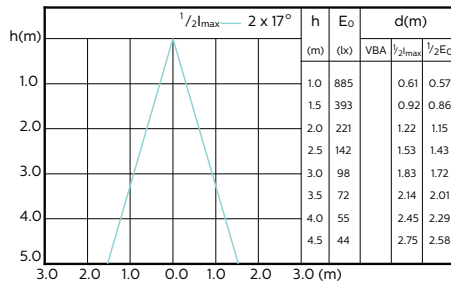

**MASTER LEDspot ExpertColor MV 50W GU10
930 36D**