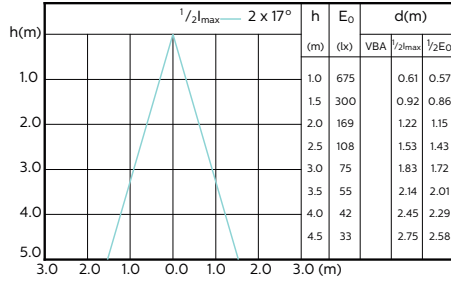

**MASTER LEDspot ExpertColor MV 50W GU10
930 36D**

**MASTER LEDspot ExpertColor MV 50W GU10
940 36D**

MASTER LEDspot ExpertColor MV

Beam Diagrams

**MASTER LEDspot ExpertColor MV 35W GU10
927 36D**

**MASTER LEDspot ExpertColor MV 35W GU10
930 36D**