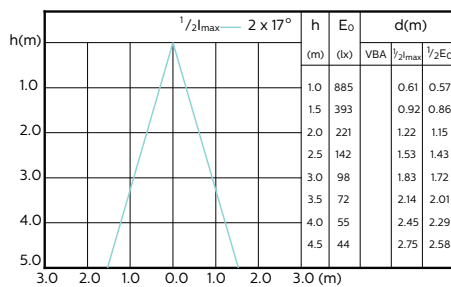

**MASTER LEDspot ExpertColor MV 50W GU10
930 36D**