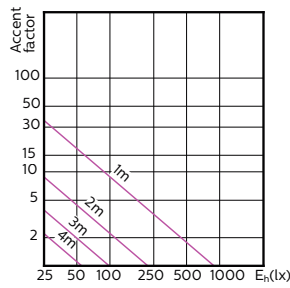

## Accent Diagrams

**MASTER LEDspot ExpertColor MV 50W GU10  
927 25D**

**MASTER LEDspot ExpertColor MV 50W GU10  
930 25D**

**MASTER LEDspot ExpertColor MV 50W GU10  
940 25D**

**MASTER LEDspot ExpertColor MV 50W GU10  
927 36D**