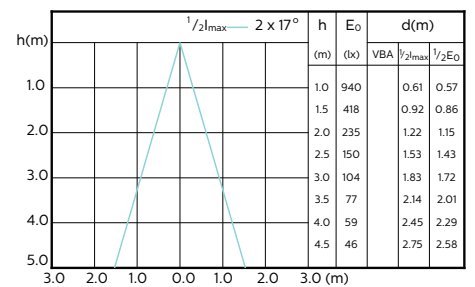

**MASTER LEDspot ExpertColor MV 50W GU10  
930 25D**

**MASTER LEDspot ExpertColor MV 50W GU10  
940 25D**

**MASTER LEDspot ExpertColor MV 50W GU10  
927 36D**

**MASTER LEDspot ExpertColor MV 50W GU10  
930 36D**