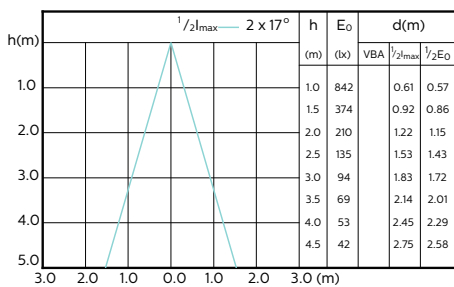

**MASTER LEDspot ExpertColor MV 50W GU10
927 36D**