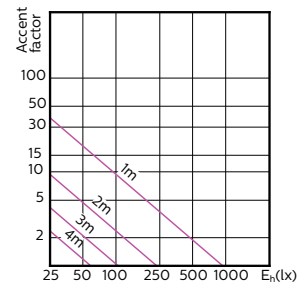

**MASTER LEDspot ExpertColor MV 50W GU10
940 36D**