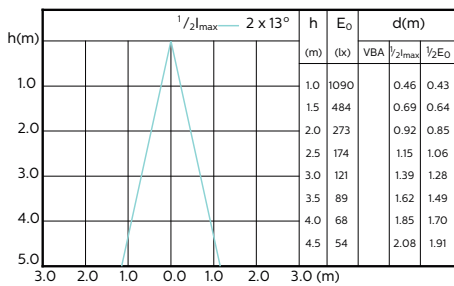

## Beam Diagrams

**MASTER LEDspot ExpertColor MV 35W GU10  
927 36D**

**MASTER LEDspot ExpertColor MV 35W GU10  
930 36D**

**MASTER LEDspot ExpertColor MV 35W GU10  
940 36D**

**MASTER LEDspot ExpertColor MV 50W GU10  
927 25D**