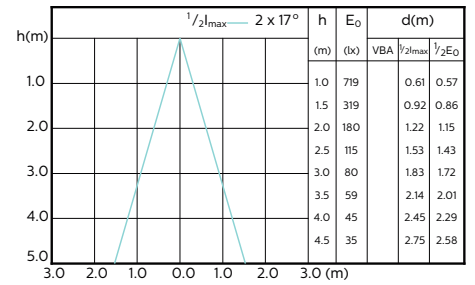

## Beam Diagrams

**MASTER LEDspot ExpertColor MV 35W GU10  
927 36D**

**MASTER LEDspot ExpertColor MV 35W GU10  
930 36D**

**MASTER LEDspot ExpertColor MV 35W GU10  
940 36D**

**MASTER LEDspot ExpertColor MV 50W GU10  
927 25D**