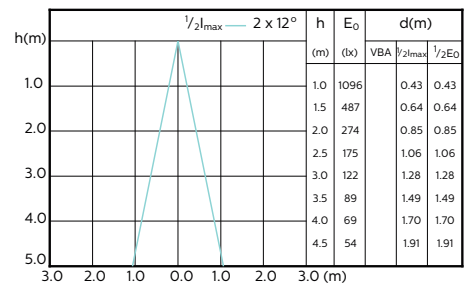

**MASTER LEDspot ExpertColor MV 35W GU10
940 25D**