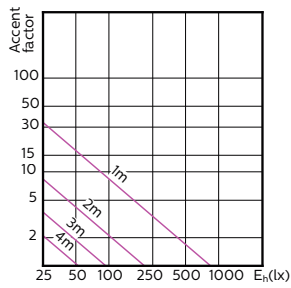

## Accent Diagrams

**MASTER LEDspot ExpertColor MV 50W GU10  
927 25D**

**MASTER LEDspot ExpertColor MV 50W GU10  
930 25D**

**MASTER LEDspot ExpertColor MV 50W GU10  
940 25D**

**MASTER LEDspot ExpertColor MV 50W GU10  
927 36D**