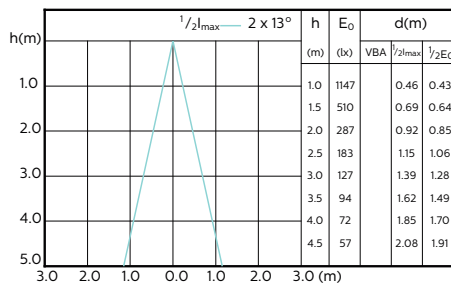

## Beam Diagrams

**MASTER LEDspot ExpertColor MV 35W GU10  
927 36D**

**MASTER LEDspot ExpertColor MV 35W GU10  
930 36D**

**MASTER LEDspot ExpertColor MV 35W GU10  
940 36D**

**MASTER LEDspot ExpertColor MV 50W GU10  
927 25D**