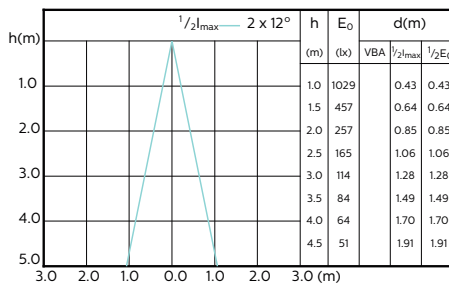

**MASTER LEDspot ExpertColor MV 35W GU10
930 25D**