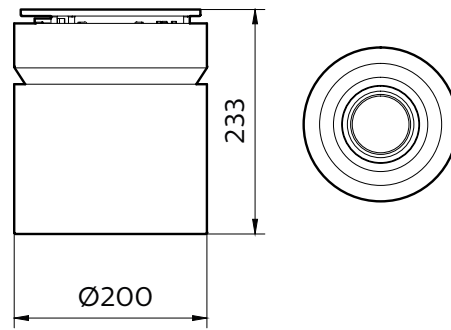

Desenho dimensional