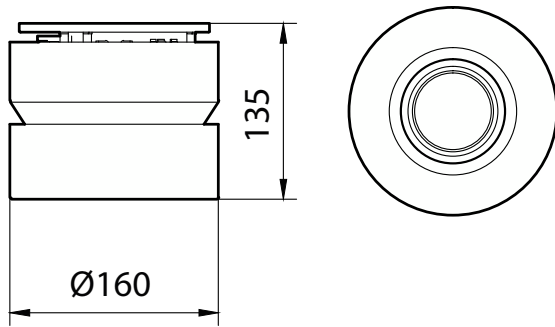

Desenho dimensional