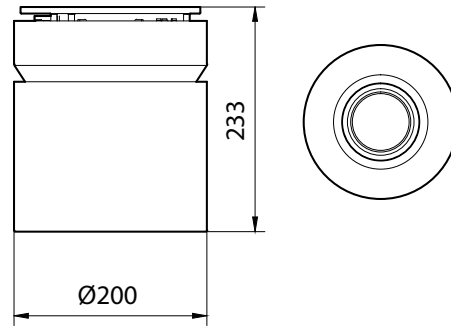

Desenho dimensional