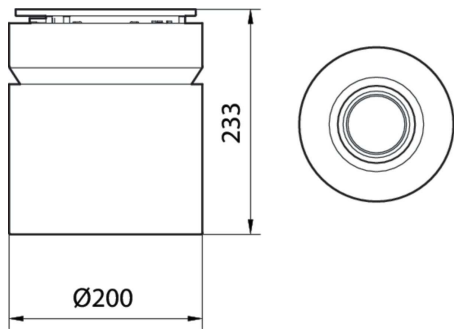

Desenho dimensional