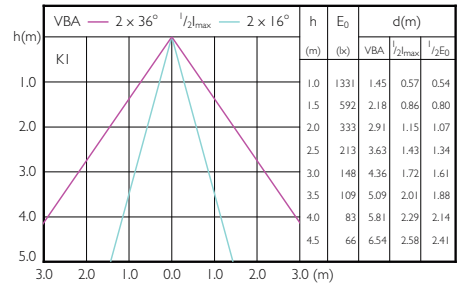

## Beam Diagrams

LEDSpots MR16 7W 927 430lm 25D

LEDSpots MR16 7W 930 460lm 25D

LEDSpots MR16 7W 940 460lm 25D

LEDSpots MR16 7W 927 430lm 35D

LEDSpots MR16 7W 930 460lm 35D

LEDSpots MR16 7W 940 460lm 35D

MAS LEDspotLV 43W GU5-3 927 24D MR16