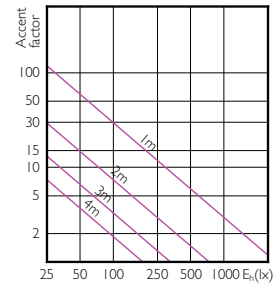

MAS LEDspotLV 43W GU5-3 940 24D MR16