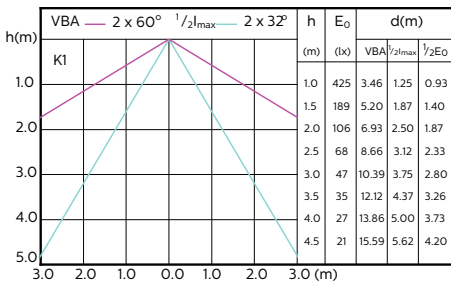

## Beam Diagrams

Master LEDspot ExpertColor LV 50W GU5.3 927 60D

Master LEDspot ExpertColor LV 50W GU5.3 930 60D

Master LEDspot ExpertColor LV 50W GU5.3 940 60D

LEDSpot MR16 7W 927 430lm 10D

LEDSpots MR16 7W 930 460lm 10D