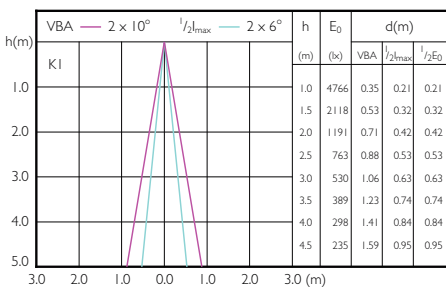

## Beam Diagrams

Master LEDspot ExpertColor LV 50W GU5.3 927 60D

Master LEDspot ExpertColor LV 50W GU5.3 930 60D

Master LEDspot ExpertColor LV 50W GU5.3 940 60D

LEDSpot MR16 7W 927 430lm 10D

LEDSpots MR16 7W 930 460lm 10D