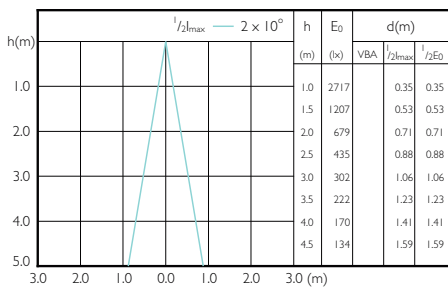

MAS LEDspotLV 43W GU5-3 927 24D MR16