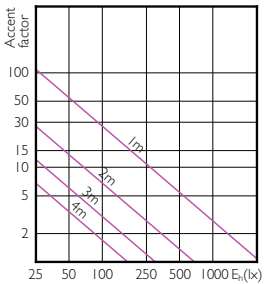

## Beam Diagrams

LEDSpots MR16 7W 927 430lm 25D

LEDSpots MR16 7W 930 460lm 25D

LEDSpots MR16 7W 940 460lm 25D

LEDSpots MR16 7W 927 430lm 35D

LEDSpots MR16 7W 930 460lm 35D

LEDSpots MR16 7W 940 460lm 35D

MAS LEDspotLV 43W GU5-3 927 24D MR16