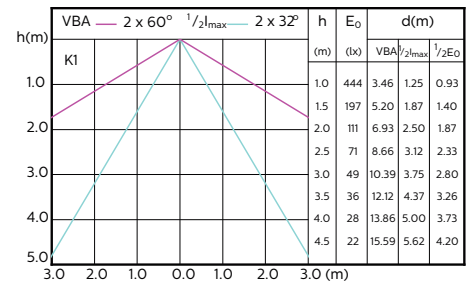

## Beam Diagrams

Master LEDspot ExpertColor LV 50W GU5.3 927 60D

Master LEDspot ExpertColor LV 50W GU5.3 930 60D

Master LEDspot ExpertColor LV 50W GU5.3 940 60D

LEDSpot MR16 7W 927 430lm 10D

LEDSpots MR16 7W 930 460lm 10D