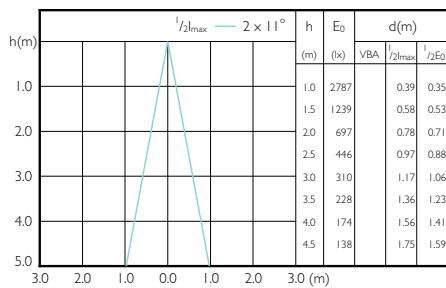

MAS LEDspotLV 43W GU5-3 930 24D MR16