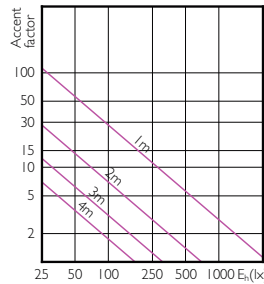

## Beam Diagrams

LEDSpots MR16 7W 927 430lm 25D

LEDSpots MR16 7W 930 460lm 25D

LEDSpots MR16 7W 940 460lm 25D

LEDSpots MR16 7W 927 430lm 35D

LEDSpots MR16 7W 930 460lm 35D

LEDSpots MR16 7W 940 460lm 35D

MAS LEDspotLV 43W GU5-3 927 24D MR16