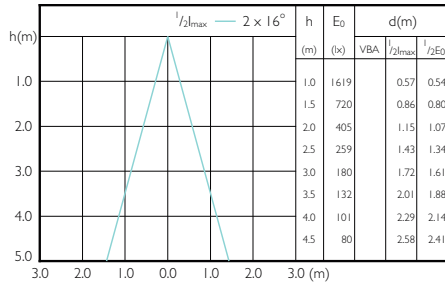

MAS LEDspotLV 43W GU5-3 930 36D MR16