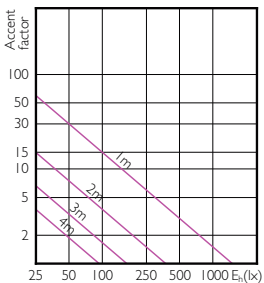

MAS LEDspotLV 43W GU5-3 927 36D MR16