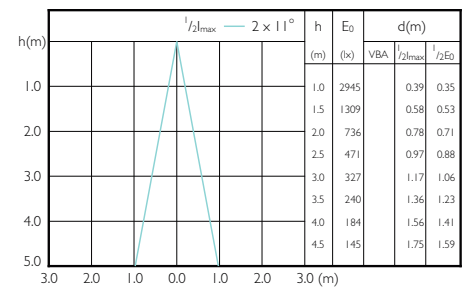

MAS LEDspotLV 43W GU5-3 940 24D MR16