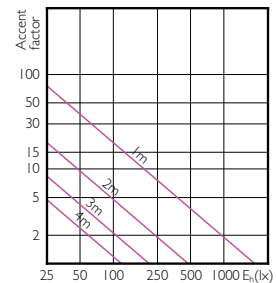

MAS LEDspotLV 43W GU5-3 940 36D MR16