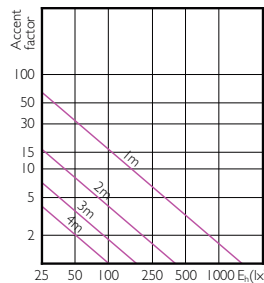

MAS LEDspotLV 43W GU5-3 930 36D MR16