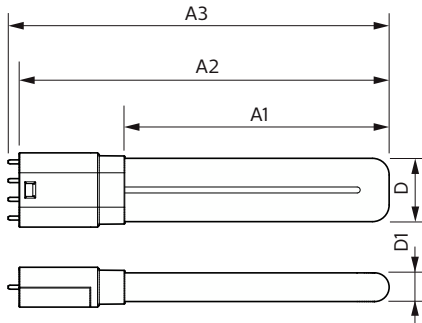

Maatschets

Product	D1	D2	A1	A2	A3
CorePro LED PLL EM/Mains 8W 830 4P	17 mm		156 mm	218 mm	224 mm
CorePro LED PLL EM/Mains 8W 840 4P	17 mm		156 mm	218 mm	224 mm
CorePro LED PLL HF 8W 830 4P 2G11	17 mm		155 mm	217 mm	224 mm
CorePro LED PLL HF 8W 840 4P 2G11	17 mm		155 mm	217 mm	224 mm

Algemene informatie	
Lampvoet	2G11
Nominale levensduur	30.000 hr
Gegevens lichttechniek	
Bundelhoek (nom.)	160 graden
LLMF bij einde nominale levensduur (nom.)	70 %
Bedrijfs- en elektrische gegevens	
Opstarttijd (nom.)	0,5 s
Operationele temperatuur	
Omgevingstemperatuurbereik	-20 °C t/m 45 °C
Dimbaarheid en regelsystemen	
Dimbaar	Nee
Eigenschappen behuizing en afmetingen	
Lampvorm	PL-L

Algemene informatie

Order Code	Full Product Name	Schakelcyclus
8718696739662	CorePro LED PLL HF 16.5W 830 4P 2G11	50.000
8718696739747	CorePro LED PLL HF 16.5W 840 4P 2G11	50.000
8718696739761	CorePro LED PLL HF 16.5W 865 4P 2G11	50.000
8720169157071	CorePro LED PLL EM/Mains 16.5W 830 4P	200.000
8720169157095	CorePro LED PLL EM/Mains 16.5W 840 4P	200.000
8718696828397	CorePro LED PLL HF 24W 830 4P 2G11	50.000
8718696828410	CorePro LED PLL HF 24W 840 4P 2G11	50.000
8718696828434	CorePro LED PLL HF 24W 865 4P 2G11	50.000
8720169157118	CorePro LED PLL Mains 24W 830 4P	200.000
8720169157132	CorePro LED PLL Mains 24W 840 4P	200.000
8719514486805	CorePro LED PLL HF 12W 830 4P 2G11	50.000
8719514486829	CorePro LED PLL HF 12W 840 4P 2G11	50.000
8720169157033	CorePro LED PLL EM/Mains 12W 830 4P	200.000
8720169157057	CorePro LED PLL EM/Mains 12W 840 4P	200.000
8719514486768	CorePro LED PLL HF 8W 830 4P 2G11	50.000
8719514486782	CorePro LED PLL HF 8W 840 4P 2G11	50.000
8720169156999	CorePro LED PLL EM/Mains 8W 830 4P	200.000
8720169157019	CorePro LED PLL EM/Mains 8W 840 4P	200.000

Gegevens lichttechniek

Order Code	Full Product Name	Gecorreleerde kleurtemperatuur (nom)	Kleurweergave-index (CRI)	Kleurcode	Lichtstroom
8718696739662	CorePro LED PLL HF 16.5W 830 4P 2G11	3000 K	83	830	2.000 lm
	CorePro LED PLL HF 16.5W 840 4P 2G11	3000 K	83	840	2.100 lm
	CorePro LED PLL HF 16.5W 865 4P 2G11	3000 K	83	865	2.100 lm
	CorePro LED PLL EM/Mains 16.5W 830 4P	3000 K	80	830	2.000 lm
	CorePro LED PLL EM/Mains 16.5W 840 4P	3000 K	80	840	2.100 lm
8718696739747	CorePro LED PLL HF 16.5W 830 4P 2G11	4000 K	83	830	2.000 lm
	CorePro LED PLL HF 16.5W 840 4P 2G11	4000 K	83	840	2.100 lm
	CorePro LED PLL HF 16.5W 865 4P 2G11	4000 K	83	865	2.100 lm
	CorePro LED PLL EM/Mains 16.5W 830 4P	4000 K	80	830	2.000 lm
	CorePro LED PLL EM/Mains 16.5W 840 4P	4000 K	80	840	2.100 lm