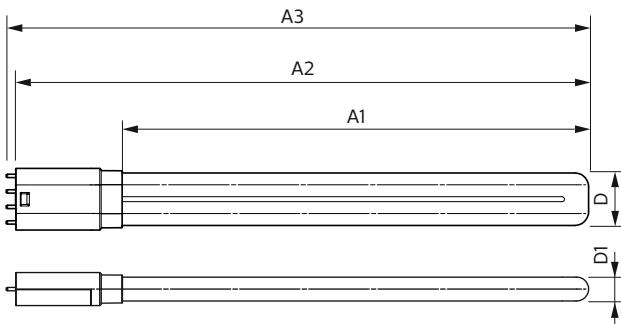

Versions

LEDtube PLL HF 24W 2G11 830 4P 24D ND

LEDtube COR PLL EU 12W 2G11

Maatschets

Product	D1	D2	A1	A2	A3
CorePro LED PLL EM/Mains 16.5W 830 4P	17 mm		330 mm	405 mm	412 mm
CorePro LED PLL EM/Mains 16.5W 840 4P	17 mm		330 mm	405 mm	412 mm
CorePro LED PLL HF 16.5W 830 4P 2G11	43,6 mm	23,4 mm	329,5 mm	405 mm	411,6 mm
CorePro LED PLL HF 16.5W 840 4P 2G11	43,6 mm	23,4 mm	329,5 mm	405 mm	411,6 mm
CorePro LED PLL HF 16.5W 865 4P 2G11	43,6 mm	23,4 mm	329,5 mm	405 mm	411,6 mm