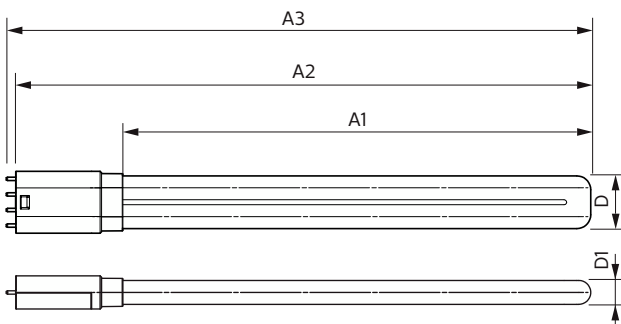

Versions

LEDtube PLL HF 24W 2G11 830 4P 24D ND

LEDtube COR PLL EU 12W 2G11

Maatschets

Product	D1	D2	A1	A2	A3
CorePro LED PLL EM/Mains 16.5W 830 4P	17 mm		330 mm	405 mm	412 mm
CorePro LED PLL EM/Mains 16.5W 840 4P	17 mm		330 mm	405 mm	412 mm
CorePro LED PLL HF 16.5W 830 4P 2G11	43,6 mm	23,4 mm	329,5 mm	405 mm	411,6 mm
CorePro LED PLL HF 16.5W 840 4P 2G11	43,6 mm	23,4 mm	329,5 mm	405 mm	411,6 mm
CorePro LED PLL HF 16.5W 865 4P 2G11	43,6 mm	23,4 mm	329,5 mm	405 mm	411,6 mm

Product	D1	D2	A1	A2	A3
CorePro LED PLL EM/Mains 12W 830 4P	17 mm		250 mm	312 mm	319 mm
CorePro LED PLL EM/Mains 12W 840 4P	17 mm		250 mm	312 mm	319 mm
CorePro LED PLL HF 12W 830 4P 2G11	17 mm		250 mm	312 mm	319 mm
CorePro LED PLL HF 12W 840 4P 2G11	17 mm		250 mm	312 mm	319 mm
CorePro LED PLL HF 24W 830 4P 2G11	37,6 mm	17 mm	453 mm	528,5 mm	535,1 mm
CorePro LED PLL HF 24W 840 4P 2G11	37,6 mm	17 mm	453 mm	528,5 mm	535,1 mm
CorePro LED PLL HF 24W 865 4P 2G11	37,6 mm	17 mm	453 mm	528,5 mm	535,1 mm
CorePro LED PLL Mains 24W 830 4P	17 mm		453 mm	528 mm	535 mm
CorePro LED PLL Mains 24W 840 4P	17 mm		453 mm	528 mm	535 mm