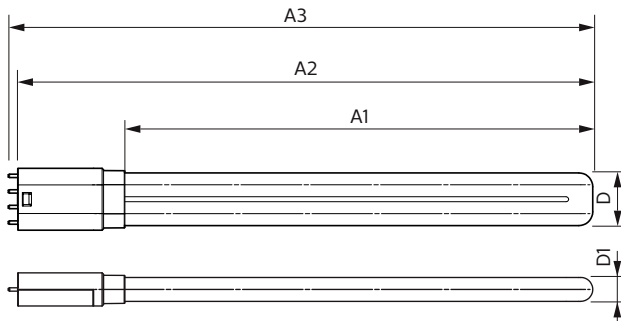

Versions

LEDtube COR PLL EU 8W 2G11

Cote

Product	D1	D2	A1	A2	A3
CorePro LED PLL EM/Mains 16.5W 830 4P	17 mm		330 mm	405 mm	412 mm
CorePro LED PLL EM/Mains 16.5W 840 4P	17 mm		330 mm	405 mm	412 mm
CorePro LED PLL HF 16.5W 830 4P 2G11	43,6 mm	23,4 mm	329,5 mm	405 mm	411,6 mm
CorePro LED PLL HF 16.5W 840 4P 2G11	43,6 mm	23,4 mm	329,5 mm	405 mm	411,6 mm
CorePro LED PLL HF 16.5W 865 4P 2G11	43,6 mm	23,4 mm	329,5 mm	405 mm	411,6 mm