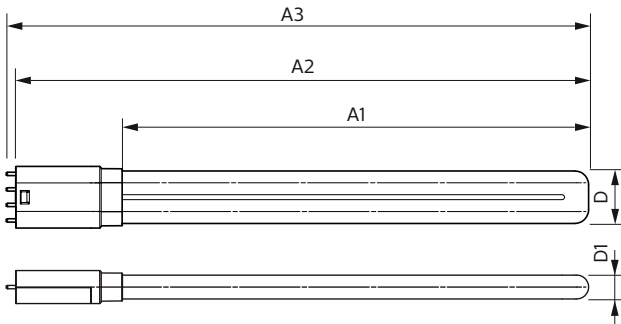

Versions

LEDtube COR PLL EU 8W 2G11

Cote

Product	D1	D2	A1	A2	A3
CorePro LED PLL EM/Mains 16.5W 830 4P	17 mm		330 mm	405 mm	412 mm
CorePro LED PLL EM/Mains 16.5W 840 4P	17 mm		330 mm	405 mm	412 mm
CorePro LED PLL HF 16.5W 830 4P 2G11	43,6 mm	23,4 mm	329,5 mm	405 mm	411,6 mm
CorePro LED PLL HF 16.5W 840 4P 2G11	43,6 mm	23,4 mm	329,5 mm	405 mm	411,6 mm
CorePro LED PLL HF 16.5W 865 4P 2G11	43,6 mm	23,4 mm	329,5 mm	405 mm	411,6 mm