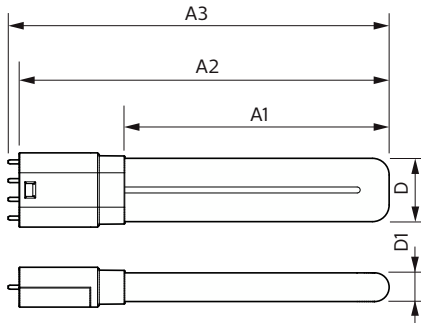

CorePro LED PLL

Cote

Product	D1	D2	A1	A2	A3
CorePro LED PLL EM/Mains 8W 830 4P	17 mm		156 mm	218 mm	224 mm
CorePro LED PLL EM/Mains 8W 840 4P	17 mm		156 mm	218 mm	224 mm
CorePro LED PLL HF 8W 830 4P 2G11	17 mm		155 mm	217 mm	224 mm
CorePro LED PLL HF 8W 840 4P 2G11	17 mm		155 mm	217 mm	224 mm

Informații generale

Baza elementului de fixare	2G11
Durată de viață nominală	30.000 ore

Date tehnice lumină

Unghi de distribuție luminoasă (nom.)	160°
Factorul de menținere a fluxului luminos al lămpii la sfârșitul duratei de viață nominală (nom.)	70%

Funcționare și sistem electric

Timpe de pornire (nom.)	0,5 s

Temperatură

Interval temperatură ambientală	De la -20 °C până la 45 °C

Sisteme de comandă și reglarea intensității luminoase

Cu reglarea intensității luminoase	Nu

Sistem mecanic și carcasă

Formă bec	PL-L

Informații generale

Order Code	Full Product Name	Ciclu de comutare
73966200	CorePro LED PLL HF 16.5W 830 4P 2G11	50.000
73974700	CorePro LED PLL HF 16.5W 840 4P 2G11	50.000
73976100	CorePro LED PLL HF 16.5W 865 4P 2G11	50.000
15707100	CorePro LED PLL EM/Mains 16.5W 830 4P	200.000
15709500	CorePro LED PLL EM/Mains 16.5W 840 4P	200.000
82839700	CorePro LED PLL HF 24W 830 4P 2G11	50.000
82841000	CorePro LED PLL HF 24W 840 4P 2G11	50.000
15711800	CorePro LED PLL Mains 24W 830 4P	200.000
15713200	CorePro LED PLL Mains 24W 840 4P	200.000
48680500	CorePro LED PLL HF 12W 830 4P 2G11	50.000
48682900	CorePro LED PLL HF 12W 840 4P 2G11	50.000
15703300	CorePro LED PLL EM/Mains 12W 830 4P	200.000
15705700	CorePro LED PLL EM/Mains 12W 840 4P	200.000
48676800	CorePro LED PLL HF 8W 830 4P 2G11	50.000
48678200	CorePro LED PLL HF 8W 840 4P 2G11	50.000
15699900	CorePro LED PLL EM/Mains 8W 830 4P	200.000
15701900	CorePro LED PLL EM/Mains 8W 840 4P	200.000

Date tehnice lumină

Order Code	Full Product Name	Temperatură de culoare corelată (nom.)	Indice de redare a culorilor (IRC)	Cod culoare	Flux luminos
73966200	CorePro LED PLL HF 16.5W 830 4P 2G11	3000 K	83	830	2.000 lm
73974700	CorePro LED PLL HF 16.5W 840 4P 2G11	4000 K	83	840	2.100 lm
73976100	CorePro LED PLL HF 16.5W 865 4P 2G11	6500 K	83	865	2.100 lm

Order Code	Full Product Name	Temperatură de culoare corelată (nom.)	Indice de redare a culorilor (IRC)	Cod culoare	Flux luminos
15707100	CorePro LED PLL EM/Mains 16.5W 830 4P	3000 K	80	830	2.000 lm
15709500	CorePro LED PLL EM/Mains 16.5W 840 4P	4000 K	80	840	2.100 lm
82839700	CorePro LED PLL HF 24W 830 4P 2G11	3000 K	83	830	3.200 lm