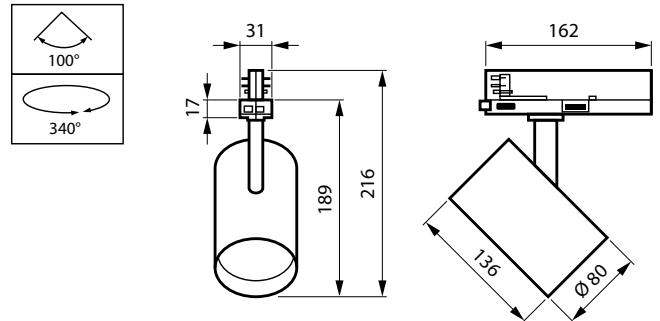

Versions

ST705T BK TrueFashion2 mini

ST704T BK 20S TrueFashion2 mini-driver-in-track

Versions

ST704T WH 20S TrueFashion2
mini-driver-in-track

Maatschets

Algemene informatie

CE-markering	Ja
Driver/VSA inbegrepen	Ja
ENEC-markering	ENEC-markering
Brandbaarheidsmarkering	-
Gloeidraadtest	Temperatuur 650 °C, duur 30 s
Lichtbron vervangbaar	Nee
Aantal VSA's	1 unit