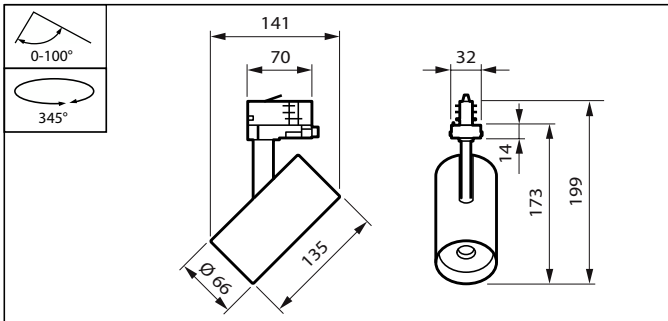

Versions

ST705T BK TrueFashion2 mini

ST704T BK 20S TrueFashion2 mini-driver-in-track

Versions

ST704T WH 20S TrueFashion2
mini-driver-in-track

Maatschets

Algemene informatie

CE-markering	Ja
Driver/VSA inbegrepen	Ja
ENEC-markering	ENEC-markering
Brandbaarheidsmarkering	-
Gloeidraadtest	Temperatuur 650 °C, duur 30 s
Lichtbron vervangbaar	Nee
Aantal VSA's	1 unit