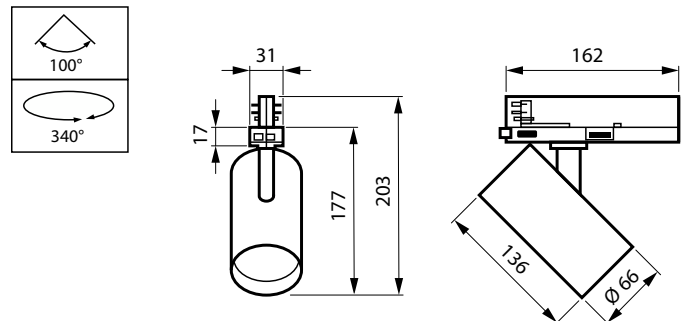

Versions

ST705T BK TrueFashion2 mini

ST704T BK 20S TrueFashion2 mini-driver-in-track

Versions

ST704T WH 20S TrueFashion2
mini-driver-in-track

Maatschets

Algemene informatie

CE-markering	Ja
Driver/VSA inbegrepen	Ja
ENEC-markering	ENEC-markering
Brandbaarheidsmarkering	-
Gloeidraadtest	Temperatuur 650 °C, duur 30 s
Lichtbron vervangbaar	Nee
Aantal VSA's	1 unit