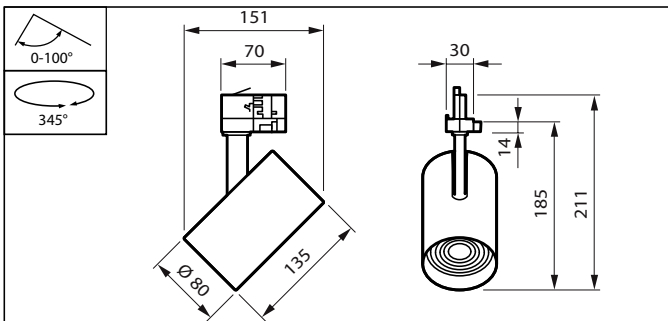

Versions

ST705T BK TrueFashion2 mini

ST704T BK 20S TrueFashion2 mini-driver-in-track

Versions

ST704T WH 20S TrueFashion2
mini-driver-in-track

Maatschets

Algemene informatie

CE-markering	Ja
Driver/VSA inbegrepen	Ja
ENEC-markering	ENEC-markering
Brandbaarheidsmarkering	-
Gloeidraadtest	Temperatuur 650 °C, duur 30 s
Lichtbron vervangbaar	Nee
Aantal VSA's	1 unit