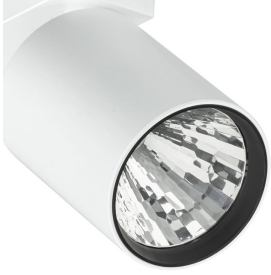

Więcej o produkcie

Truefashion-
ST710T_Compact_WH-4DPP.tif