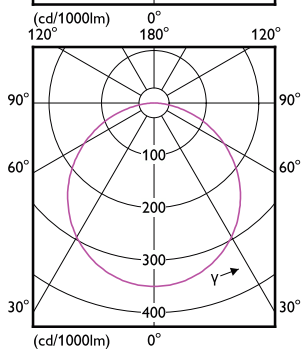

Χωνευτό φωτιστικό LED Essential SmartBright

Order Code	Full Product Name	Κωδικός προστασίας από μηχ. κρούσεις
30932399	DN027C LED20/NW D225	IK02
77897200	DN020B G3 LED3/NW 3.5W 220-240V D80 GM	IK03
77909200	DN020B G3 LED6/NW 7W 220-240V D100 GM	IK03

Order Code	Full Product Name	Κωδικός προστασίας από μηχ. κρούσεις
77933700	DN020B G3 LED12/NW 14W 220-240V D150 GM	IK03
77939900	DN020B G3 LED15/NW 18W 220-240V D175 GM	IK03
77945000	DN020B G3 LED20/NW 23W 220-240V D200 GM	IK03

Αρχική απόδοση (συμβατή με IEC)

Order Code	Full Product Name	Αρχική χρωματικότητα
30932399	DN027C LED20/NW D225	-
77897200	DN020B G3 LED3/NW 3.5W 220-240V D80 GM	(0.3818, 0.3797) 6
77909200	DN020B G3 LED6/NW 7W 220-240V D100 GM	(0.3818, 0.3797) 6

Order Code	Full Product Name	Αρχική χρωματικότητα
77933700	DN020B G3 LED12/NW 14W 220-240V D150 GM	(0.3818, 0.3797) 6
77939900	DN020B G3 LED15/NW 18W 220-240V D175 GM	(0.3818, 0.3797) 6
77945000	DN020B G3 LED20/NW 23W 220-240V D200 GM	(0.3818, 0.3797) 6

Απόδοση με την πάροδο του χρόνου (συμβατή με IEC)

Order Code	Full Product Name	Ρυθμός αστοχίας μετασημασμένη στις 5.000 ώρες
30932399	DN027C LED20/NW D225	-
77897200	DN020B G3 LED3/NW 3.5W 220-240V D80 GM	1,6 %
77909200	DN020B G3 LED6/NW 7W 220-240V D100 GM	1,6 %
77933700	DN020B G3 LED12/NW 14W 220-240V D150 GM	1,6 %
77939900	DN020B G3 LED15/NW 18W 220-240V D175 GM	1,6 %
77945000	DN020B G3 LED20/NW 23W 220-240V D200 GM	1,6 %