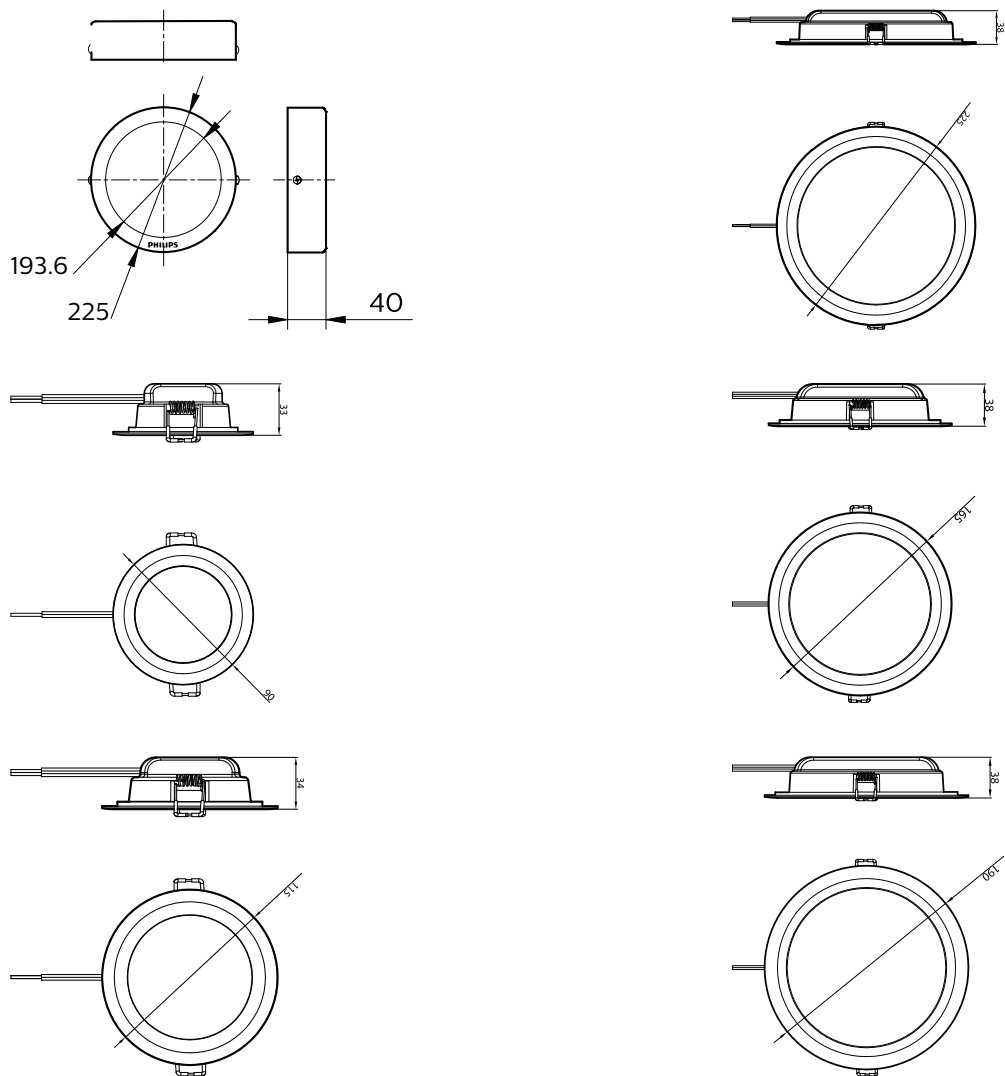

Εφαρμογή

- Καταστήματα
- Γραφεία
- Κατοικίες

Χωνευτό φωτιστικό LED Essential SmartBright

Versions

Essential SmartBright DN027C RD

Σχεδιάγραμμα διαστάσεων

Χωνευτό φωτιστικό LED Essential SmartBright

Λεπτομέρειες για το προϊόν