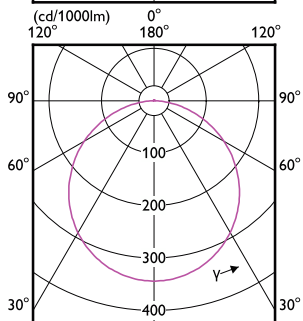

Χωνευτό φωτιστικό LED Essential SmartBright

Order Code	Full Product Name	Κωδικός προστασίας από μηχ. κρούσεις
30932399	DN027C LED20/NW D225	IK02
77897200	DN020B G3 LED3/NW 3.5W 220-240V D80 GM	IK03
77909200	DN020B G3 LED6/NW 7W 220-240V D100 GM	IK03

Order Code	Full Product Name	Κωδικός προστασίας από μηχ. κρούσεις
77933700	DN020B G3 LED12/NW 14W 220-240V D150 GM	IK03
77939900	DN020B G3 LED15/NW 18W 220-240V D175 GM	IK03
77945000	DN020B G3 LED20/NW 23W 220-240V D200 GM	IK03

Αρχική απόδοση (συμβατή με IEC)

Order Code	Full Product Name	Αρχική χρωματικότητα
30932399	DN027C LED20/NW D225	-
77897200	DN020B G3 LED3/NW 3.5W 220-240V D80 GM	(0.3818, 0.3797) 6
77909200	DN020B G3 LED6/NW 7W 220-240V D100 GM	(0.3818, 0.3797) 6

Order Code	Full Product Name	Αρχική χρωματικότητα
77933700	DN020B G3 LED12/NW 14W 220-240V D150 GM	(0.3818, 0.3797) 6
77939900	DN020B G3 LED15/NW 18W 220-240V D175 GM	(0.3818, 0.3797) 6
77945000	DN020B G3 LED20/NW 23W 220-240V D200 GM	(0.3818, 0.3797) 6

Απόδοση με την πάροδο του χρόνου (συμβατή με IEC)

Order Code	Full Product Name	Ρυθμός αστοχίας μετασημασμένη στις 5.000 ώρες
30932399	DN027C LED20/NW D225	-
77897200	DN020B G3 LED3/NW 3.5W 220-240V D80 GM	1,6 %
77909200	DN020B G3 LED6/NW 7W 220-240V D100 GM	1,6 %
77933700	DN020B G3 LED12/NW 14W 220-240V D150 GM	1,6 %
77939900	DN020B G3 LED15/NW 18W 220-240V D175 GM	1,6 %
77945000	DN020B G3 LED20/NW 23W 220-240V D200 GM	1,6 %