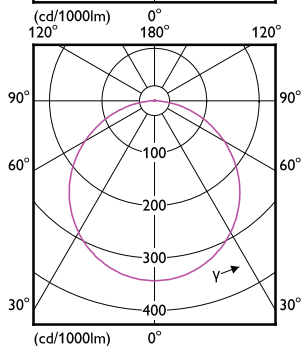

Χωνευτό φωτιστικό LED Essential SmartBright

Order Code	Full Product Name	Κωδικός προστασίας από μηχ. κρούσεις
30932399	DN027C LED20/NW D225	IK02
77897200	DN020B G3 LED3/NW 3.5W 220-240V D80 GM	IK03
77909200	DN020B G3 LED6/NW 7W 220-240V D100 GM	IK03

Order Code	Full Product Name	Κωδικός προστασίας από μηχ. κρούσεις
77933700	DN020B G3 LED12/NW 14W 220-240V D150 GM	IK03
77939900	DN020B G3 LED15/NW 18W 220-240V D175 GM	IK03
77945000	DN020B G3 LED20/NW 23W 220-240V D200 GM	IK03

Αρχική απόδοση (συμβατή με IEC)

Order Code	Full Product Name	Αρχική χρωματικότητα
30932399	DN027C LED20/NW D225	-
77897200	DN020B G3 LED3/NW 3.5W 220-240V D80 GM	(0.3818, 0.3797) 6
77909200	DN020B G3 LED6/NW 7W 220-240V D100 GM	(0.3818, 0.3797) 6

Order Code	Full Product Name	Αρχική χρωματικότητα
77933700	DN020B G3 LED12/NW 14W 220-240V D150 GM	(0.3818, 0.3797) 6
77939900	DN020B G3 LED15/NW 18W 220-240V D175 GM	(0.3818, 0.3797) 6
77945000	DN020B G3 LED20/NW 23W 220-240V D200 GM	(0.3818, 0.3797) 6

Απόδοση με την πάροδο του χρόνου (συμβατή με IEC)

Order Code	Full Product Name	Ρυθμός αστοχίας μετασημασμένη στις 5.000 ώρες
30932399	DN027C LED20/NW D225	-
77897200	DN020B G3 LED3/NW 3.5W 220-240V D80 GM	1,6 %
77909200	DN020B G3 LED6/NW 7W 220-240V D100 GM	1,6 %
77933700	DN020B G3 LED12/NW 14W 220-240V D150 GM	1,6 %
77939900	DN020B G3 LED15/NW 18W 220-240V D175 GM	1,6 %
77945000	DN020B G3 LED20/NW 23W 220-240V D200 GM	1,6 %