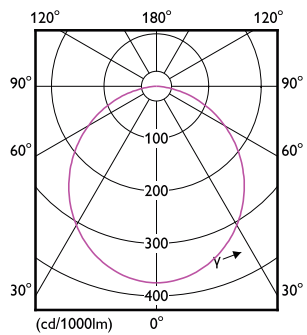

Χωνευτό φωτιστικό LED Essential SmartBright

© 2023 Signify Holding Με την επιφύλαξη παντός δικαιώματος. Η Signify δεν παρέχει καμία διαβεβαίωση ή εγγύηση όσον αφορά την ακρίβεια ή την πληρότητα των πληροφοριών που περιλαμβάνονται στο παρόν και δεν θα ευθύνεται για οποιαδήποτε ενέργεια βασίζεται σε αυτές. Οι πληροφορίες που περιέχονται σε αυτό το έγγραφο δεν προορίζονται για εμπορική προσφορά και δεν αποτελούν μέρος προσφοράς ή σύμβασης, εκτός εάν έχει συμφωνηθεί διαφορετικά από την Signify. Όλα τα εμπορικά σήματα ανήκουν στην Signify Holding ή στους αντίστοιχους κατόχους τους.

www.lighting.philips.com

2023, Οκτώβριος 24 - τα δεδομένα υπόκεινται σε αλλαγές