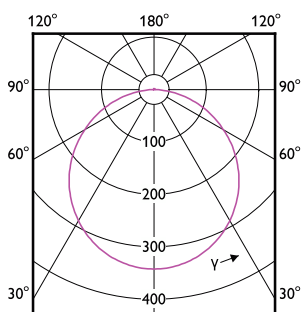

Χωνευτό φωτιστικό LED Essential SmartBright

Order Code	Full Product Name	Κωδικός προστασίας από μηχ. κρούσεις
30932399	DN027C LED20/NW D225	IK02
77897200	DN020B G3 LED3/NW 3.5W 220-240V D80 GM	IK03
77909200	DN020B G3 LED6/NW 7W 220-240V D100 GM	IK03

Order Code	Full Product Name	Κωδικός προστασίας από μηχ. κρούσεις
77933700	DN020B G3 LED12/NW 14W 220-240V D150 GM	IK03
77939900	DN020B G3 LED15/NW 18W 220-240V D175 GM	IK03
77945000	DN020B G3 LED20/NW 23W 220-240V D200 GM	IK03

Αρχική απόδοση (συμβατή με IEC)

Order Code	Full Product Name	Αρχική χρωματικότητα
30932399	DN027C LED20/NW D225	-
77897200	DN020B G3 LED3/NW 3.5W 220-240V D80 GM	(0.3818, 0.3797) 6
77909200	DN020B G3 LED6/NW 7W 220-240V D100 GM	(0.3818, 0.3797) 6

Order Code	Full Product Name	Αρχική χρωματικότητα
77933700	DN020B G3 LED12/NW 14W 220-240V D150 GM	(0.3818, 0.3797) 6
77939900	DN020B G3 LED15/NW 18W 220-240V D175 GM	(0.3818, 0.3797) 6
77945000	DN020B G3 LED20/NW 23W 220-240V D200 GM	(0.3818, 0.3797) 6

Απόδοση με την πάροδο του χρόνου (συμβατή με IEC)

Order Code	Full Product Name	Ρυθμός αστοχίας μετασημασμένη στις 5.000 ώρες
30932399	DN027C LED20/NW D225	-
77897200	DN020B G3 LED3/NW 3.5W 220-240V D80 GM	1,6 %
77909200	DN020B G3 LED6/NW 7W 220-240V D100 GM	1,6 %
77933700	DN020B G3 LED12/NW 14W 220-240V D150 GM	1,6 %
77939900	DN020B G3 LED15/NW 18W 220-240V D175 GM	1,6 %
77945000	DN020B G3 LED20/NW 23W 220-240V D200 GM	1,6 %