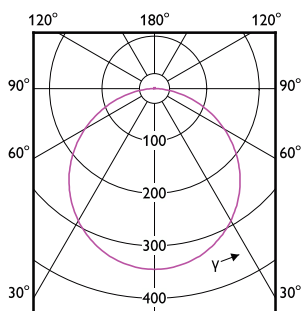

Χωνευτό φωτιστικό LED Essential SmartBright

Order Code	Full Product Name	Κωδικός προστασίας από μηχ. κρούσεις
30932399	DN027C LED20/NW D225	IK02
77897200	DN020B G3 LED3/NW 3.5W 220-240V D80 GM	IK03
77909200	DN020B G3 LED6/NW 7W 220-240V D100 GM	IK03

Order Code	Full Product Name	Κωδικός προστασίας από μηχ. κρούσεις
77933700	DN020B G3 LED12/NW 14W 220-240V D150 GM	IK03
77939900	DN020B G3 LED15/NW 18W 220-240V D175 GM	IK03
77945000	DN020B G3 LED20/NW 23W 220-240V D200 GM	IK03

Αρχική απόδοση (συμβατή με IEC)

Order Code	Full Product Name	Αρχική χρωματικότητα
30932399	DN027C LED20/NW D225	-
77897200	DN020B G3 LED3/NW 3.5W 220-240V D80 GM	(0.3818, 0.3797) 6
77909200	DN020B G3 LED6/NW 7W 220-240V D100 GM	(0.3818, 0.3797) 6

Order Code	Full Product Name	Αρχική χρωματικότητα
77933700	DN020B G3 LED12/NW 14W 220-240V D150 GM	(0.3818, 0.3797) 6
77939900	DN020B G3 LED15/NW 18W 220-240V D175 GM	(0.3818, 0.3797) 6
77945000	DN020B G3 LED20/NW 23W 220-240V D200 GM	(0.3818, 0.3797) 6

Απόδοση με την πάροδο του χρόνου (συμβατή με IEC)

Order Code	Full Product Name	Ρυθμός αστοχίας μετασημασμένη στις 5.000 ώρες
30932399	DN027C LED20/NW D225	-
77897200	DN020B G3 LED3/NW 3.5W 220-240V D80 GM	1,6 %
77909200	DN020B G3 LED6/NW 7W 220-240V D100 GM	1,6 %
77933700	DN020B G3 LED12/NW 14W 220-240V D150 GM	1,6 %
77939900	DN020B G3 LED15/NW 18W 220-240V D175 GM	1,6 %
77945000	DN020B G3 LED20/NW 23W 220-240V D200 GM	1,6 %