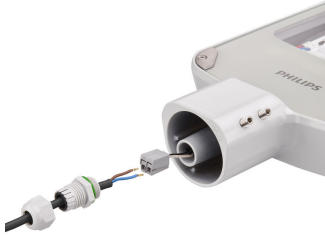

CoreLine Malaga-LED

Voordelen

- Betrouwbare kwaliteit; behuizing van gietaluminium en gehard vlak glas, IP 65 / IK08.
- Gemakkelijk te onderhouden, driver kan vervangen worden.
- Rendement op uw investering. Betaalt zichzelf terug, alleen al door te besparen op de lampvervanging die nodig is bij SON-T.
- Adapter voor opzetmontage is afzonderlijk verkrijgbaar.
- Realistische energiebesparing van 50%.

Kenmerken

- Directe individuele vervanger voor SON-T-lampen in weg-, straat- en woonwijktoepassingen.
- Gemakkelijke installatie dankzij de verlengde wartel.
- Openen van de armatuur is niet nodig. Doel; speciaal voor LED's: robuust ontwerp inclusief het gestandaardiseerde LED-verlichtingsplatform van Philips en vaste lichtopbrengst met Philips Xitanium Outdoor driver.
- 100.000 uur nuttige levensduur L70B10 (of 60.000 uur L80B10)

Voedingsunit (PSU)

Versions

Coreline Malaga LED - LED
module 3700 lm

Coreline Malaga LED - LED
module 5500 lm

CoreLine Malaga-LED

Productgegevens

CoreLine_Malaga_LED-
BRP101_102-1DPP.TIF

CoreLine_Malaga_LED-
BRP101_102-2DPP.TIF