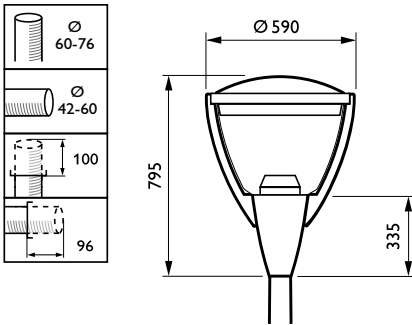

Metronomis 1 LED

Maatschets

Algemene informatie

CE-markering	Ja
Driver/VSA inbegrepen	Ja
Brandbaarheidsmarkering	-
Lichtbron vervangbaar	Ja
Aantal VSA's	1 unit

Gegevens lichttechniek

Kleur lichtbron	830 warmwit
Gecorreleerde kleurtemperatuur (nom)	3000 K
Type lichtkap	Polycarbonaat schaal/lichtkap
Kleurweergave-index (CRI)	80
Standaard kantelhoek opschuifmontage	-
Lichtvervuiling naar boven (ULR)	0,03

Dimbaarheid en regelsystemen

Dimbaar	Nee

Eigenschappen behuizing en afmetingen

Kleur behuizing	Grijs

Keurmerken en classificaties

IK-classificatie	IK08
Beschermingsklasse	IP 65

Algemene informatie

Order Code	Full Product Name	Type lichtbron	Code productfamilie
8719514212237	BDS570 LED70-4S/830 II MDM TP SRG10 60P	LED70	BDS570
8719514212244	BDS592 LED60-4S/830 I TT MDW GR	LED60	BDS592

Gegevens lichttechniek

Order Code	Full		Lichtstroom	Optiektipe buiten	Standaard kantelhoek opzetmontage	Order Code	Full		Lichtstroom	Optiektipe buiten	Standaard kantelhoek opzetmontage
	Product Name	Bundelspreiding armatuur					Product Name	Bundelspreiding armatuur			
8719514212237	BDS570 LED70-4S/ 830 II	45° - 17° x 150°	5.390 lm	Metronomis lichtverdeling gemiddeld	0°		MDM TP SRG10 60P				
						8719514212244	BDS592 LED60-4S/ 830 I TT MDW GR	53° - 35° x 150°	5.160 lm	Metronomis lichtverdeling breed	-