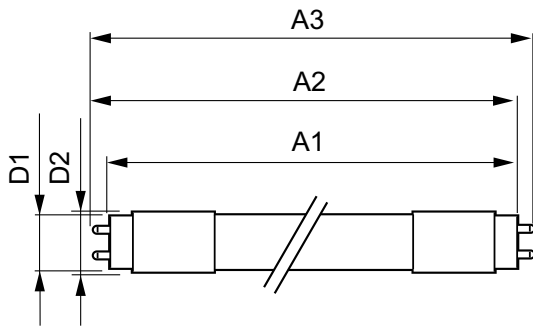

## Dimensional drawing

Product	D1	D2	A1	A2	A3
MAScon LEDtube IA 1200mm UO 16.5W830 T8	25.7 mm	28 mm	1199.4 mm	1205.3 mm	1212.4 mm
MAScon LEDtube IA 1200mm UO 16.5W865 T8	25.7 mm	28 mm	1199.4 mm	1205.3 mm	1212.4 mm
MAScon LEDtube IA 1500mm UO 25.5W840 T8	25.7 mm	28 mm	1500 mm	1507.1 mm	1514.2 mm
MAScon LEDtube IA 1500mm UO 25.5W830 T8	25.7 mm	28 mm	1500 mm	1507.1 mm	1514.2 mm
MAScon LEDtube IA 1200mm UO 16.5W840 T8	25.7 mm	28 mm	1199.4 mm	1205.3 mm	1212.4 mm
MAScon LEDtube IA 1500mm UO 25.5W865 T8	25.7 mm	28 mm	1500 mm	1507.1 mm	1514.2 mm