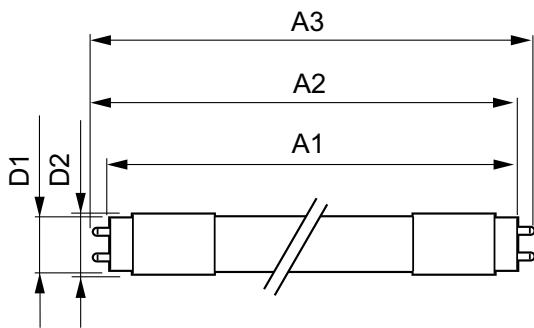

## Dimensional drawing

Product	D1	D2	A1	A2	A3
MASTERConnect LEDtube IA 1200mm UO 16.5W865 T8	25.7	28 mm	1199.4	1205.3	1212.4
MASTERConnect LEDtube IA 1200mm UO 16.5W840 T8	25.7	28 mm	1199.4	1205.3	1212.4
MASTERConnect LEDtube IA 1200mm UO 16.5W830 T8	25.7	28 mm	1199.4	1205.3	1212.4
MASTERConnect LEDtube IA 1200mm UO 16.5W830 T8	25.7	28 mm	1199.4	1205.3	1212.4
MASTERConnect LEDtube IA 1500mm UO 25.5W865 T8	25.7	28 mm	1500 mm	1507.1	1514.2
MASTERConnect LEDtube IA 1500mm UO 25.5W840 T8	25.7	28 mm	1500 mm	1507.1	1514.2
MASTERConnect LEDtube IA 1500mm UO 25.5W830 T8	25.7	28 mm	1500 mm	1507.1	1514.2
MASTERConnect LEDtube IA 1200mm UO 16.5W840 T8	25.7	28 mm	1199.4	1205.3	1212.4
MASTERConnect LEDtube IA 1200mm UO 16.5W865 T8	25.7	28 mm	1199.4	1205.3	1212.4