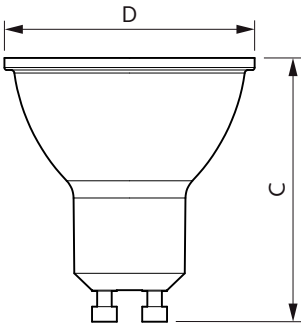

Aplicaciones

- Aplicaciones del hogar

Dicroica LED GU10 Essential

Versions

Plano de dimensiones

Product	D	C
LEDspot GU10 50W 827 36D 220-240V PF	50 mm	54 mm

Accent Diagrams

LEDspot ESS 50W GU10 PAR16 840 36D ND