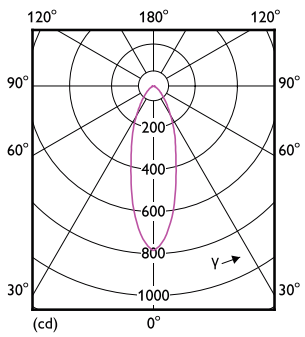

Aplicaciones

- Aplicaciones del hogar

Dicroica LED GU10 Essential

Versions

Plano de dimensiones

Product	D	C
LEDspot GU10 50W 827 36D 220-240V PF	50 mm	54 mm

Accent Diagrams

LEDspot ESS 50W GU10 PAR16 840 36D ND