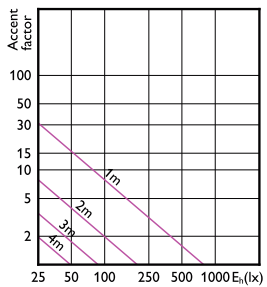

Aplicaciones

- Aplicaciones del hogar

Dicroica LED GU10 Essential

Versions

Plano de dimensiones

Product	D	C
LEDspot GU10 50W 827 36D 220-240V PF	50 mm	54 mm

Accent Diagrams

LEDspot ESS 50W GU10 PAR16 840 36D ND