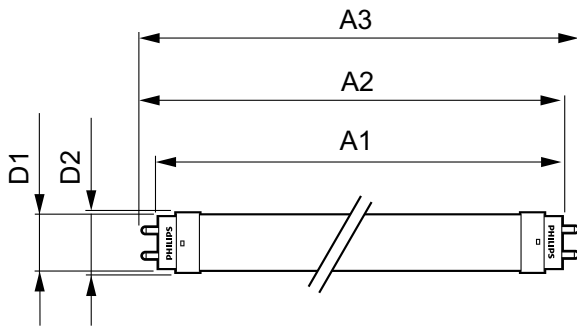

Versions

LEDtube G13

Dimensional drawing

Product	D1	D2	A1	A2	A3
Ecofit LEDtube 600mm 8W 840 T8	25.7 mm	28 mm	588.5 mm	595.5 mm	602.5 mm
Ecofit LEDtube 1500mm 20W 865 T8	25.7 mm	28 mm	1500 mm	1507.1 mm	1514.2 mm
Ecofit LEDtube 600mm 8W 865 T8	25.7 mm	28 mm	588.5 mm	595.5 mm	602.5 mm
Ecofit LEDtube 1200mm 16W 865 T8	25.7 mm	28 mm	1198 mm	1205 mm	1212 mm
Ecofit LEDtube 1500mm 20W 840 T8	25.7 mm	28 mm	1500 mm	1507.1 mm	1514.2 mm
Ecofit LEDtube 1200mm 16W 840 T8	25.7 mm	28 mm	1198 mm	1205 mm	1212 mm