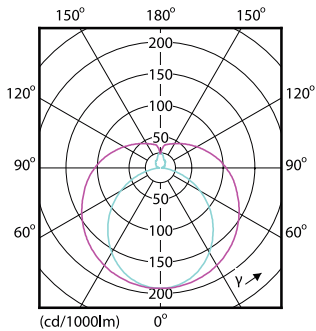

Ecofit LED tubes T8 Mains

Order Code	Full Product Name	T-Case Maximum (Nom)
929001184708	LEDtube 600mm 8W 740 T8 AP C G	60 °C
929001184741	LEDtube 600mm 8W 740 G HV	60 °C
929001184808	LEDtube 600mm 8W 765 T8 AP C G	60 °C
929001184841	LEDtube 600mm 8W 765 G HV	60 °C
929001276002	Ecofit LEDtube 1200mm 16W 840 T8	60 °C
929001276102	Ecofit LEDtube 1200mm 16W 865 T8	60 °C
929001276202	Ecofit LEDtube 600mm 8W 840 T8	60 °C
929001276302	Ecofit LEDtube 600mm 8W 865 T8	60 °C
929001338102	Ecofit LEDtube 1500mm 20W 840 T8	60 °C
929001338202	Ecofit LEDtube 1500mm 20W 865 T8	60 °C
929001979312	ECOFIT LEDtube 1200mm 16W 740 T8 CT G WV	70 °C
929001979412	ECOFIT LEDtube 1200mm 16W 765 T8 CT G WV	70 °C
929001979512	ECOFIT LEDtube 600mm 8W 740 T8 CT G WV	70 °C
929001979612	ECOFIT LEDtube 600mm 8W 765 T8 CT G WV	70 °C