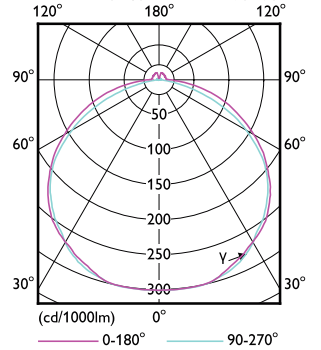

Ecofit LED tubes T8 Mains

Order Code	Full Product Name	T-Case Maximum (Nom)
929001184708	LEDtube 600mm 8W 740 T8 AP C G	60 °C
929001184741	LEDtube 600mm 8W 740 G HV	60 °C
929001184808	LEDtube 600mm 8W 765 T8 AP C G	60 °C
929001184841	LEDtube 600mm 8W 765 G HV	60 °C
929001276002	Ecofit LEDtube 1200mm 16W 840 T8	60 °C
929001276102	Ecofit LEDtube 1200mm 16W 865 T8	60 °C
929001276202	Ecofit LEDtube 600mm 8W 840 T8	60 °C
929001276302	Ecofit LEDtube 600mm 8W 865 T8	60 °C
929001338102	Ecofit LEDtube 1500mm 20W 840 T8	60 °C
929001338202	Ecofit LEDtube 1500mm 20W 865 T8	60 °C
929001979312	ECOFIT LEDtube 1200mm 16W 740 T8 CT G WV	70 °C
929001979412	ECOFIT LEDtube 1200mm 16W 765 T8 CT G WV	70 °C
929001979512	ECOFIT LEDtube 600mm 8W 740 T8 CT G WV	70 °C
929001979612	ECOFIT LEDtube 600mm 8W 765 T8 CT G WV	70 °C