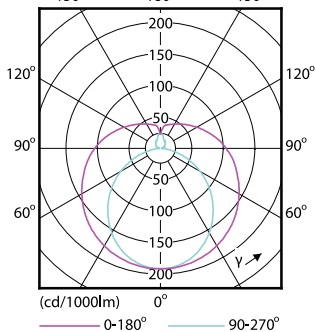

Ecofit LED tubes T8 Mains

Order Code	Full Product Name	T-Case Maximum (Nom)
929001184708	LEDtube 600mm 8W 740 T8 AP C G	60 °C
929001184741	LEDtube 600mm 8W 740 G HV	60 °C
929001184808	LEDtube 600mm 8W 765 T8 AP C G	60 °C
929001184841	LEDtube 600mm 8W 765 G HV	60 °C
929001276002	Ecofit LEDtube 1200mm 16W 840 T8	60 °C
929001276102	Ecofit LEDtube 1200mm 16W 865 T8	60 °C
929001276202	Ecofit LEDtube 600mm 8W 840 T8	60 °C
929001276302	Ecofit LEDtube 600mm 8W 865 T8	60 °C
929001338102	Ecofit LEDtube 1500mm 20W 840 T8	60 °C
929001338202	Ecofit LEDtube 1500mm 20W 865 T8	60 °C
929001979312	ECOFIT LEDtube 1200mm 16W 740 T8 CT G WV	70 °C
929001979412	ECOFIT LEDtube 1200mm 16W 765 T8 CT G WV	70 °C
929001979512	ECOFIT LEDtube 600mm 8W 740 T8 CT G WV	70 °C
929001979612	ECOFIT LEDtube 600mm 8W 765 T8 CT G WV	70 °C