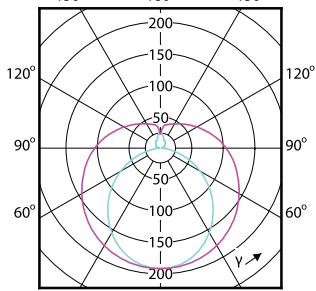

Ecofit LED tubes T8 Mains

Order Code	Full Product Name	T-Case Maximum (Nom)
929001184708	LEDtube 600mm 8W 740 T8 AP C G	60 °C
929001184741	LEDtube 600mm 8W 740 G HV	60 °C
929001184808	LEDtube 600mm 8W 765 T8 AP C G	60 °C
929001184841	LEDtube 600mm 8W 765 G HV	60 °C
929001276002	Ecofit LEDtube 1200mm 16W 840 T8	60 °C
929001276102	Ecofit LEDtube 1200mm 16W 865 T8	60 °C
929001276202	Ecofit LEDtube 600mm 8W 840 T8	60 °C
929001276302	Ecofit LEDtube 600mm 8W 865 T8	60 °C
929001338102	Ecofit LEDtube 1500mm 20W 840 T8	60 °C
929001338202	Ecofit LEDtube 1500mm 20W 865 T8	60 °C
929001979312	ECOFIT LEDtube 1200mm 16W 740 T8 CT G WV	70 °C
929001979412	ECOFIT LEDtube 1200mm 16W 765 T8 CT G WV	70 °C
929001979512	ECOFIT LEDtube 600mm 8W 740 T8 CT G WV	70 °C
929001979612	ECOFIT LEDtube 600mm 8W 765 T8 CT G WV	70 °C