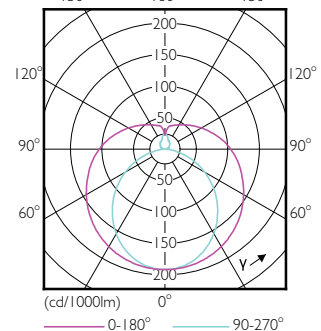

Ecofit LED tubes T8 Mains

Order Code	Full Product Name	T-Case Maximum (Nom)
929001184708	LEDtube 600mm 8W 740 T8 AP C G	60 °C
929001184741	LEDtube 600mm 8W 740 G HV	60 °C
929001184808	LEDtube 600mm 8W 765 T8 AP C G	60 °C
929001184841	LEDtube 600mm 8W 765 G HV	60 °C
929001276002	Ecofit LEDtube 1200mm 16W 840 T8	60 °C
929001276102	Ecofit LEDtube 1200mm 16W 865 T8	60 °C
929001276202	Ecofit LEDtube 600mm 8W 840 T8	60 °C
929001276302	Ecofit LEDtube 600mm 8W 865 T8	60 °C
929001338102	Ecofit LEDtube 1500mm 20W 840 T8	60 °C
929001338202	Ecofit LEDtube 1500mm 20W 865 T8	60 °C
929001979312	ECOFIT LEDtube 1200mm 16W 740 T8 CT G WV	70 °C
929001979412	ECOFIT LEDtube 1200mm 16W 765 T8 CT G WV	70 °C
929001979512	ECOFIT LEDtube 600mm 8W 740 T8 CT G WV	70 °C
929001979612	ECOFIT LEDtube 600mm 8W 765 T8 CT G WV	70 °C