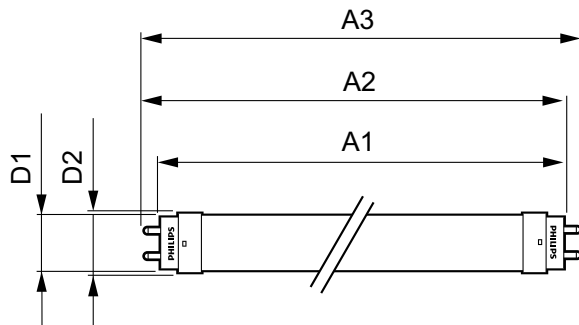

## Dimensional drawing

Product	D1	D2	A1	A2	A3	C	D
LEDtube 600mm 8W 740 G HV	25.68 mm	28 mm	588.5 mm	595.5 mm	602.5 mm	602.5 mm	27.8 mm
LEDtube 1200mm 16W 740 G HV	25.68 mm	28 mm	1198 mm	1205 mm	1212 mm	1212 mm	27.8 mm
LEDtube 1200mm 16W 765 G HV	25.68 mm	28 mm	1198 mm	1205 mm	1212 mm	1212 mm	27.8 mm
ECOFIT LEDtube 600mm 8W 740 T8 CT G WV	25.7 mm	28 mm	588.5 mm	595.5 mm	602.5 mm		
ECOFIT LEDtube 600mm 8W 765 T8 CT G WV	25.7 mm	28 mm	588.5 mm	595.5 mm	602.5 mm		
ECOFIT LEDtube 1200mm 16W 765 T8 CT G WV	25.7 mm	28 mm	1198 mm	1205 mm	1212 mm		
ECOFIT LEDtube 1200mm 16W 740 T8 CT G WV	25.7 mm	28 mm	1198 mm	1205 mm	1212 mm		
LEDtube 600mm 8W 765 G HV	25.68 mm	28 mm	588.5 mm	595.5 mm	602.5 mm	602.5 mm	27.8 mm
LEDtube 600mm 8W 765 T8 AP C G	25.68 mm	28 mm	588.5 mm	595.5 mm	602.5 mm	602.5 mm	27.8 mm
LEDtube 1200mm 16W 740 T8 AP C G	25.68 mm	28 mm	1198 mm	1205 mm	1212 mm	1212 mm	27.8 mm
LEDtube 1200mm 16W 765 T8 AP C G	25.68 mm	28 mm	1198 mm	1205 mm	1212 mm	1212 mm	27.8 mm
Ecofit LEDtube 600mm 8W 840 T8	25.7 mm	28 mm	588.5 mm	595.5 mm	602.5 mm		
Ecofit LEDtube 1500mm 20W 865 T8	25.7 mm	28 mm	1500 mm	1507.1 mm	1514.2 mm		
Ecofit LEDtube 600mm 8W 865 T8	25.7 mm	28 mm	588.5 mm	595.5 mm	602.5 mm		
Ecofit LEDtube 1200mm 16W 865 T8	25.7 mm	28 mm	1198 mm	1205 mm	1212 mm		
Ecofit LEDtube 1500mm 20W 840 T8	25.7 mm	28 mm	1500 mm	1507.1 mm	1514.2 mm		
Ecofit LEDtube 1200mm 16W 840 T8	25.7 mm	28 mm	1198 mm	1205 mm	1212 mm		