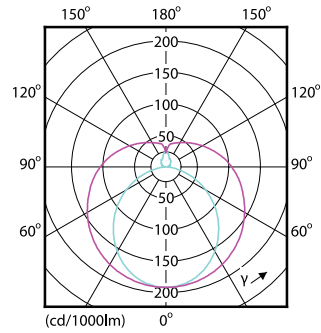

Ecofit LED tubes T8 Mains

Order Code	Full Product Name	T-Case Maximum (Nom)
929001184708	LEDtube 600mm 8W 740 T8 AP C G	60 °C
929001184741	LEDtube 600mm 8W 740 G HV	60 °C
929001184808	LEDtube 600mm 8W 765 T8 AP C G	60 °C
929001184841	LEDtube 600mm 8W 765 G HV	60 °C
929001276002	Ecofit LEDtube 1200mm 16W 840 T8	60 °C
929001276102	Ecofit LEDtube 1200mm 16W 865 T8	60 °C
929001276202	Ecofit LEDtube 600mm 8W 840 T8	60 °C
929001276302	Ecofit LEDtube 600mm 8W 865 T8	60 °C
929001338102	Ecofit LEDtube 1500mm 20W 840 T8	60 °C
929001338202	Ecofit LEDtube 1500mm 20W 865 T8	60 °C
929001979312	ECOFIT LEDtube 1200mm 16W 740 T8 CT G WV	70 °C
929001979412	ECOFIT LEDtube 1200mm 16W 765 T8 CT G WV	70 °C
929001979512	ECOFIT LEDtube 600mm 8W 740 T8 CT G WV	70 °C
929001979612	ECOFIT LEDtube 600mm 8W 765 T8 CT G WV	70 °C