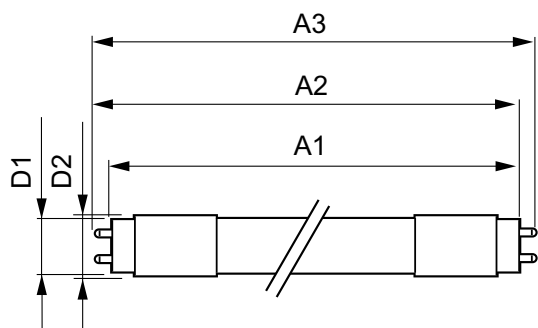

### Чертеж размеров

Product	D1	D2	A1	A2	A3
ESSENTIAL LEDtube 600mm 9W 865 T8 C W G	25,6 mm	27,8 mm	589,8 mm	595,7 mm	604,0 mm
ESSENTIAL LEDtube 1200mm 18W 865 T8C W G	25,6 mm	27,8 mm	1199,4 mm	1205,3 mm	1213,6 mm