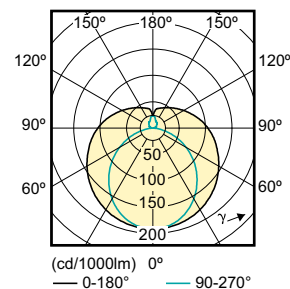

Напряжение (ном.) 100–240 V

Время включения (ном.) 0,5 s

Общая информация

Цоколь G13

Номинальный срок службы (ном.) 30000 h

Срок службы (часов) 30000 h

Цикл переключения 50000X

Технические характеристики освещения

Угол пучка света (ном.) 240 °

Код цвета 865

Коррелированная цветовая температура (ном.) 6500 K

Коэффициент цветопередачи (ном.) 82

Стабильность светового потока лампы в конце номинального срока службы (ном.) 70 %

Температура

Температура окружающей среды (макс.) 45 °C

Температура окружающей среды (мин.) -20 °C

Температура корпуса максимальная (ном.) 70 °C

Температура хранения (макс.) 65 °C

Температура хранения (мин.) -40 °C

Соответствие требованиям и область применения

Order Code	Full Product Name	Энергопотребление кВт-час/1000 ч
929001194511	ESSENTIAL LEDtube 1200mm 18W 865 T8C W G	18 kWh
929001194711	ESSENTIAL LEDtube 600mm 9W 865 T8 C W G	9 kWh

Эксплуатационные и электрические характеристики

Order Code	Full Product Name	Мощность (номинальная) (ном.)
929001194511	ESSENTIAL LEDtube 1200mm 18W 865 T8C W G	18 W

Order Code	Full Product Name	Мощность (номинальная) (ном.)
929001194711	ESSENTIAL LEDtube 600mm 9W 865 T8 C W G	9 W

Технические характеристики освещения

Order Code	Full Product Name	Светоотдача (ном.)	Светоотдача (номинальная) (ном.)
929001194511	ESSENTIAL LEDtube 1200mm 18W 865 T8C W G	1850 lm	1850 lm
929001194711	ESSENTIAL LEDtube 600mm 9W 865 T8 C W G	900 lm	900 lm