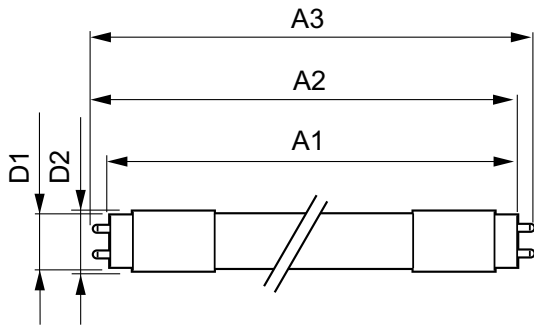

二维绘图

Product	D1	D2	A1	A2	A3
ESSENTIAL LEDtube 1200mm 18W 865 T8C W G	25.6 mm	27.8 mm	1199.4 mm	1205.3 mm	1213.6 mm