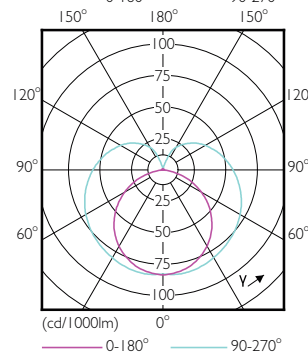

Rendimiento inicial (conforme con IEC)

| Order Code | Full Product Name | Código de color | Temperatura del color con correlación (nom.) | Flujo luminoso (nom.) | Flujo luminoso (nominal) |
|--------------|---|-----------------|--|-----------------------|--------------------------|
| 929001275212 | ESSENTIAL LEDtube 1200mm 16W840 G5 I MX | 840 | 4000 K | 1850 lm | 1850 lm |
| 929001275312 | ESSENTIAL LEDtube 1200mm 16W865 G5 I MX | 865 | 6500 K | 1850 lm | 1850 lm |
| 929001275412 | ESSENTIAL LEDtube 600mm 8W840 G5 I MX | 840 | 4000 K | 900 lm | 900 lm |
| 929001275512 | ESSENTIAL LEDtube 600mm 8W865 G5 I MX | 865 | 6500 K | 900 lm | 900 lm |
| 929001380612 | ESSENTIAL LEDtube 600mm 8W830 G5 I MX | 830 | 3000 K | 1000 lm | 1000 lm |
| 929001380912 | ESSENTIAL LEDtube 1200mm 16W830 G5 I MX | 830 | 3000 K | 2000 lm | 2000 lm |