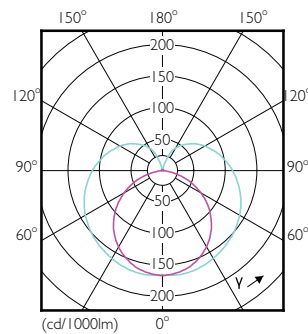

Rendimiento inicial (conforme con IEC)

| Order Code | Full Product Name | Código de color | Temperatura del color con correlación (nom.) | Flujo luminoso (nom.) | Flujo luminoso (nominal) |
|--------------|---|-----------------|--|-----------------------|--------------------------|
| 929001275212 | ESSENTIAL LEDtube 1200mm 16W840 G5 I MX | 840 | 4000 K | 1850 lm | 1850 lm |
| 929001275312 | ESSENTIAL LEDtube 1200mm 16W865 G5 I MX | 865 | 6500 K | 1850 lm | 1850 lm |
| 929001275412 | ESSENTIAL LEDtube 600mm 8W840 G5 I MX | 840 | 4000 K | 900 lm | 900 lm |
| 929001275512 | ESSENTIAL LEDtube 600mm 8W865 G5 I MX | 865 | 6500 K | 900 lm | 900 lm |
| 929001380612 | ESSENTIAL LEDtube 600mm 8W830 G5 I MX | 830 | 3000 K | 1000 lm | 1000 lm |
| 929001380912 | ESSENTIAL LEDtube 1200mm 16W830 G5 I MX | 830 | 3000 K | 2000 lm | 2000 lm |