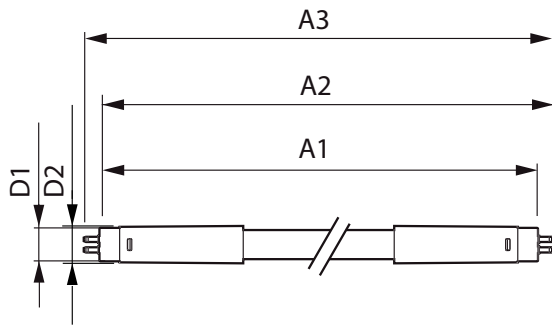

Aplicaciones

- Oficinas, negocios, educación, comercios
- Instalaciones industriales y depósitos

Tubos LED Essential T5 Mains

Versions

Plano de dimensiones

| Product | D1 | D2 | A1 | A2 | A3 |
|--|---------|-------|---------|-----------|-----------|
| ESSENTIAL LEDtube 600mm 8W840 G5 I MX | 15,8 mm | 19 mm | 549 mm | 556,1 mm | 563,2 mm |
| ESSENTIAL LEDtube 600mm 8W865 G5 I MX | 15,8 mm | 19 mm | 549 mm | 556,1 mm | 563,2 mm |
| ESSENTIAL LEDtube 1200mm 16W830 G5 I MX | 15,8 mm | 19 mm | 1149 mm | 1156,1 mm | 1163,2 mm |
| CorePro LEDtube 600mm 8W830 G5 I MX | 15,8 mm | 19 mm | 549 mm | 556,1 mm | 563,2 mm |
| ESSENTIAL LEDtube 1200mm 16W840 G5 I MX | 15,8 mm | 19 mm | 1149 mm | 1156,1 mm | 1163,2 mm |
| ESSENTIAL LEDtube 1200mm 16W865 G5 I MX | 15,8 mm | 19 mm | 1149 mm | 1156,1 mm | 1163,2 mm |