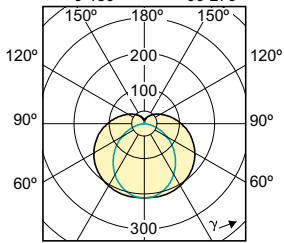

(cd/1000lm) 0°
— 0-180° — 90-270°