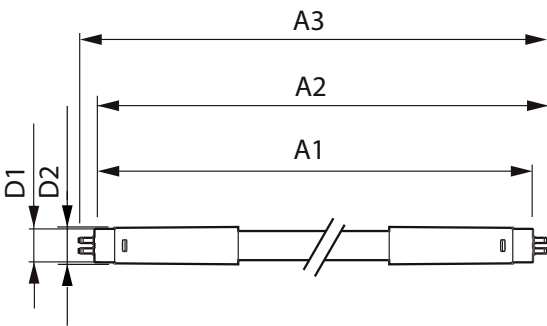

Essential LED tubes T5 Mains

Versions

G5

LEDtube G5

Dimensional drawing

Product	D1	D2	A1	A2	A3
ESSENTIAL LEDtube 600mm 8W840 G5 I MX	15.8 mm	19 mm	549 mm	556.1 mm	563.2 mm
ESSENTIAL LEDtube 600mm 8W865 G5 I MX	15.8 mm	19 mm	549 mm	556.1 mm	563.2 mm
ESSENTIAL LEDtube 1200mm 16W830 G5 I MX	15.8 mm	19 mm	1149 mm	1156.1 mm	1163.2 mm
CorePro LEDtube 600mm 8W830 G5 I MX	15.8 mm	19 mm	549 mm	556.1 mm	563.2 mm
ESSENTIAL LEDtube 1200mm 16W840 G5 I MX	15.8 mm	19 mm	1149 mm	1156.1 mm	1163.2 mm
ESSENTIAL LEDtube 1200mm 16W865 G5 I MX	15.8 mm	19 mm	1149 mm	1156.1 mm	1163.2 mm

Product	D1	D2	A1	A2	A3
MASTER LEDtube 600mm 7.5W865 G5 I	15.8 mm	21.0 mm	548.0 mm	555.0 mm	562.0 mm
MASTER LEDtube 1200mm 13W865 G5 I	15.8 mm	21.0 mm	1148.0 mm	1155.0 mm	1162.0 mm
MASTER LEDtube 600mm 7.5W840 G5 I	15.8 mm	21.0 mm	548.0 mm	555.0 mm	562.0 mm
MASTER LEDtube 1200mm 13W840 G5 I	15.8 mm	21.0 mm	1148.0 mm	1155.0 mm	1162.0 mm