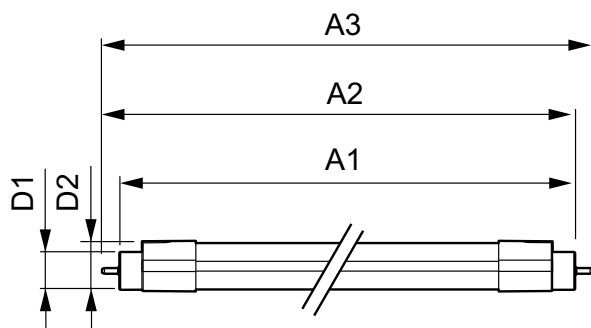

Essential LED tubes T5 Mains

Versions

G5

LEDtube G5

Dimensional drawing

Product	D1	D2	A1	A2	A3
ESSENTIAL LEDtube 600mm 8W840 G5 I MX	15.8 mm	19 mm	549 mm	556.1 mm	563.2 mm
ESSENTIAL LEDtube 600mm 8W865 G5 I MX	15.8 mm	19 mm	549 mm	556.1 mm	563.2 mm
ESSENTIAL LEDtube 1200mm 16W830 G5 I MX	15.8 mm	19 mm	1149 mm	1156.1 mm	1163.2 mm
CorePro LEDtube 600mm 8W830 G5 I MX	15.8 mm	19 mm	549 mm	556.1 mm	563.2 mm
ESSENTIAL LEDtube 1200mm 16W840 G5 I MX	15.8 mm	19 mm	1149 mm	1156.1 mm	1163.2 mm
ESSENTIAL LEDtube 1200mm 16W865 G5 I MX	15.8 mm	19 mm	1149 mm	1156.1 mm	1163.2 mm

Product	D1	D2	A1	A2	A3
MASTER LEDtube 600mm 7.5W865 G5 I	15.8 mm	21.0 mm	548.0 mm	555.0 mm	562.0 mm
MASTER LEDtube 1200mm 13W865 G5 I	15.8 mm	21.0 mm	1148.0 mm	1155.0 mm	1162.0 mm
MASTER LEDtube 600mm 7.5W840 G5 I	15.8 mm	21.0 mm	548.0 mm	555.0 mm	562.0 mm
MASTER LEDtube 1200mm 13W840 G5 I	15.8 mm	21.0 mm	1148.0 mm	1155.0 mm	1162.0 mm