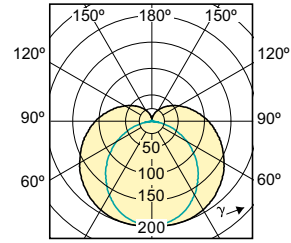

## Essential LED tubes T5

(cd/1000lm) 0°

— 0-180° — 90-270°

(cd/1000lm) 0°

— 0-180° — 90-270°

(cd/1000lm) 0°

— 0-180° — 90-270°

(cd/1000lm) 0°

— 0-180° — 90-270°

© 2021 Signify Holding Todos os direitos reservados. Signify não oferece qualquer representação ou garantia quanto à precisão ou à integridade das informações incluídas aqui e não se responsabiliza por qualquer ação em função disso.