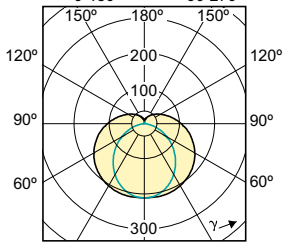

## Essential LED tubes T5

(cd/1000lm) 0°

— 0-180° — 90-270°

(cd/1000lm) 0°

— 0-180° — 90-270°

(cd/1000lm) 0°

— 0-180° — 90-270°

(cd/1000lm) 0°

— 0-180° — 90-270°

© 2021 Signify Holding Todos os direitos reservados. Signify não oferece qualquer representação ou garantia quanto à precisão ou à integridade das informações incluídas aqui e não se responsabiliza por qualquer ação em função disso.