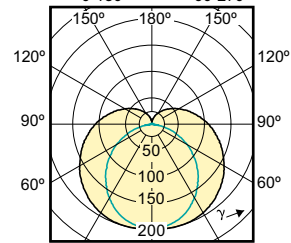

## Essential LED tubes T5

(cd/1000lm) 0°

— 0-180° — 90-270°

(cd/1000lm) 0°

— 0-180° — 90-270°

(cd/1000lm) 0°

— 0-180° — 90-270°

(cd/1000lm) 0°

— 0-180° — 90-270°

© 2021 Signify Holding Todos os direitos reservados. Signify não oferece qualquer representação ou garantia quanto à precisão ou à integridade das informações incluídas aqui e não se responsabiliza por qualquer ação em função disso.