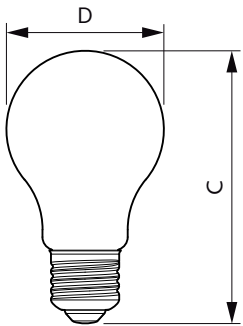

E27 A60 FR

Dimensional drawing

Product	D	C
EcoHome LEDBulb 7W E27 3000K HV 1PF AR	60 mm	108 mm
EcoHome LEDBulb 7W E27 6500K HV 1PF AR	60 mm	108 mm
EcoHome LEDBulb 10W E27 3000K HV 1PF AR	60 mm	108 mm
EcoHome LEDBulb 10W E27 6500K HV 1PF AR	60 mm	108 mm