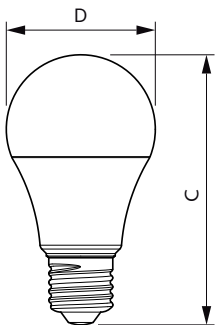

E27 A60 FR

Dimensional drawing

Product	D	C
EcoHome LEDBulb 7W E27 3000K HV 1PF AR	60 mm	108 mm
EcoHome LEDBulb 7W E27 6500K HV 1PF AR	60 mm	108 mm
EcoHome LEDBulb 10W E27 3000K HV 1PF AR	60 mm	108 mm
EcoHome LEDBulb 10W E27 6500K HV 1PF AR	60 mm	108 mm