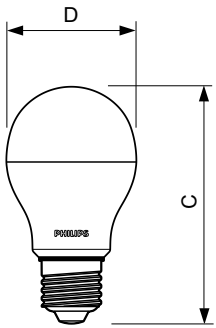

Aplicaciones

- Hoteles, restaurantes, bares, cafés
- Habitaciones de hotel, salas de espera, pasillos, huecos de escalera, baños

Lámparas LED versión estándar

Versions

Plano de dimensiones

Product	D	C
LEDBulb 13-100W E27 830 220-240V 1PF/12	60 mm	110 mm

Plano de dimensiones

Product	D	C
LEDGlobe15-100W G30 E27 WW W ND MX	95 mm	128 mm
LEDGlobe13.5-100W G30 E27 CDL W ND MX	95 mm	128 mm
LEDGlobe9.5-60W G30 E27 WW W ND MX	95 mm	128 mm
LEDGlobe8.5-60W G30 E27 CDL W ND MX	95 mm	128 mm