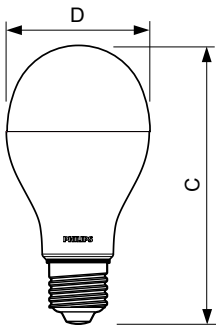

Aplicaciones

- Hoteles, restaurantes, bares, cafés
- Habitaciones de hotel, salas de espera, pasillos, huecos de escalera, baños

Lámparas LED versión estándar

Versions

Plano de dimensiones

Product	D	C
LEDBulb 13-100W E27 830 220-240V 1PF/12	60 mm	110 mm

Plano de dimensiones

Product	D	C
LEDGlobe15-100W G30 E27 WW W ND MX	95 mm	128 mm
LEDGlobe13.5-100W G30 E27 CDL W ND MX	95 mm	128 mm
LEDGlobe9.5-60W G30 E27 WW W ND MX	95 mm	128 mm
LEDGlobe8.5-60W G30 E27 CDL W ND MX	95 mm	128 mm