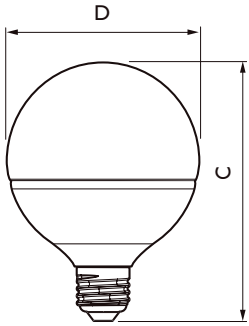

Aplicaciones

- Hoteles, restaurantes, bares, cafés
- Habitaciones de hotel, salas de espera, pasillos, huecos de escalera, baños

Lámparas LED versión estándar

Versions

Plano de dimensiones

Product	D	C
LEDBulb 13-100W E27 830 220-240V 1PF/12	60 mm	110 mm

Plano de dimensiones

Product	D	C
LEDGlobe15-100W G30 E27 WW W ND MX	95 mm	128 mm
LEDGlobe13.5-100W G30 E27 CDL W ND MX	95 mm	128 mm
LEDGlobe9.5-60W G30 E27 WW W ND MX	95 mm	128 mm
LEDGlobe8.5-60W G30 E27 CDL W ND MX	95 mm	128 mm