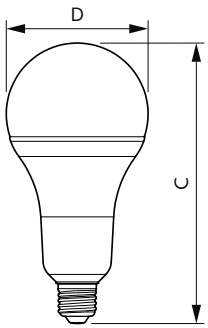

Aplicaciones

- Hoteles, restaurantes, bares, cafés
- Habitaciones de hotel, salas de espera, pasillos, huecos de escalera, baños

Lámparas LED versión estándar

Versions

Plano de dimensiones

Product	D	C
LEDBulb 13-100W E27 830 220-240V 1PF/12	60 mm	110 mm

Plano de dimensiones

Product	D	C
LEDGlobe15-100W G30 E27 WW W ND MX	95 mm	128 mm
LEDGlobe13.5-100W G30 E27 CDL W ND MX	95 mm	128 mm
LEDGlobe9.5-60W G30 E27 WW W ND MX	95 mm	128 mm
LEDGlobe8.5-60W G30 E27 CDL W ND MX	95 mm	128 mm