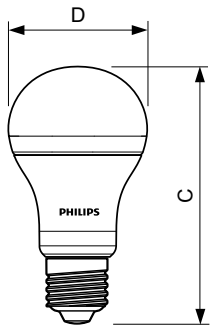

Aplicaciones

- Hoteles, restaurantes, bares, cafés
- Habitaciones de hotel, salas de espera, pasillos, huecos de escalera, baños

Lámparas LED versión estándar

Versions

Plano de dimensiones

Product	D	C
LEDBulb 13-100W E27 830 220-240V 1PF/12	60 mm	110 mm

Plano de dimensiones

Product	D	C
LEDGlobe15-100W G30 E27 WW W ND MX	95 mm	128 mm
LEDGlobe13.5-100W G30 E27 CDL W ND MX	95 mm	128 mm
LEDGlobe9.5-60W G30 E27 WW W ND MX	95 mm	128 mm
LEDGlobe8.5-60W G30 E27 CDL W ND MX	95 mm	128 mm