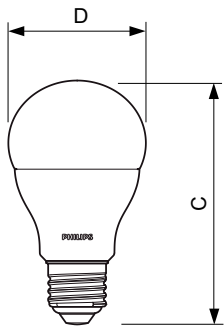

Aplicaciones

- Hoteles, restaurantes, bares, cafés
- Habitaciones de hotel, salas de espera, pasillos, huecos de escalera, baños

Lámparas LED versión estándar

Versions

Plano de dimensiones

Product	D	C
LEDBulb 13-100W E27 830 220-240V 1PF/12	60 mm	110 mm

Plano de dimensiones

Product	D	C
LEDGlobe15-100W G30 E27 WW W ND MX	95 mm	128 mm
LEDGlobe13.5-100W G30 E27 CDL W ND MX	95 mm	128 mm
LEDGlobe9.5-60W G30 E27 WW W ND MX	95 mm	128 mm
LEDGlobe8.5-60W G30 E27 CDL W ND MX	95 mm	128 mm