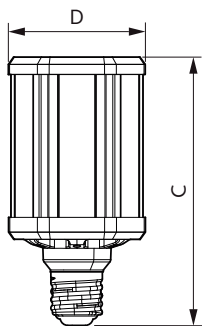

### Desenho dimensional

Product	D	C
55ED28/LED/727/ND 120-277V E40 G2 4/1	105 mm	211 mm

© 2021 Signify Holding Todos os direitos reservados. Signify não oferece qualquer representação ou garantia quanto à precisão ou à integridade das informações incluídas aqui e não se responsabiliza por qualquer ação em função disso.