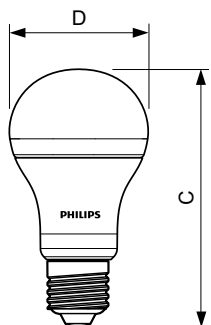

Lámparas LED prémium SceneSwitch

Versions

Plano de dimensiones

Product	D	C
LED classic SSW 60W A60 E27 WW CL 1BC/6	60 mm	104 mm

Product	D	C
SceneSwitch Color A60 9.5-70W E27 WW/CDL	61 mm	111 mm

Product	D	C
SceneSwitch 3Step A60 9-70W E27 CDL	61 mm	111 mm
SceneSwitch 3Step A60 9-70W E27 WW	61 mm	111 mm