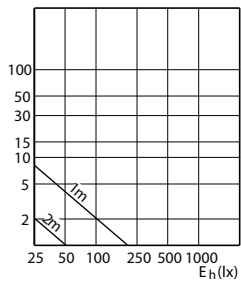

Accent Diagrams