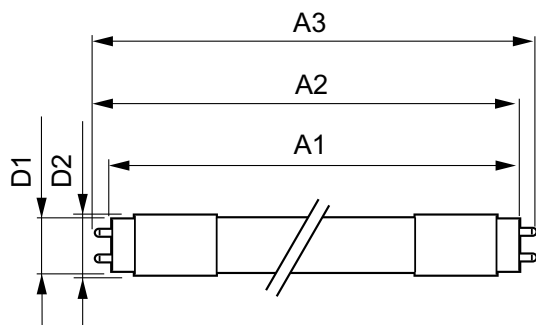

Aplikace

- Kanceláře, obchody, třídy

CorePro LED tube Universal T8

Versions

Rozměrové výkresy

Product	D1	D2	A1	A2	A3
CorePro LEDtube UN 1500mm HO 23W865 T8	27,9 mm	28 mm	1500 mm	1505,9 mm	1514,2 mm
CorePro LEDtube UN 1500mm HO 23W830 T8	27,9 mm	28 mm	1500 mm	1505,9 mm	1514,2 mm
CorePro LEDtube UN 1200mm HO 18W830 T8	27,9 mm	28 mm	1199,4 mm	1205,3 mm	1213,6 mm
CorePro LEDtube UN 1200mm HO 18W865 T8	27,9 mm	28 mm	1199,4 mm	1205,3 mm	1213,6 mm
CorePro LEDtube UN 1500mm HO 23W840 T8	27,9 mm	28 mm	1500 mm	1505,9 mm	1514,2 mm
CorePro LEDtube UN 1200mm HO 18W840 T8	27,9 mm	28 mm	1199,4 mm	1205,3 mm	1213,6 mm