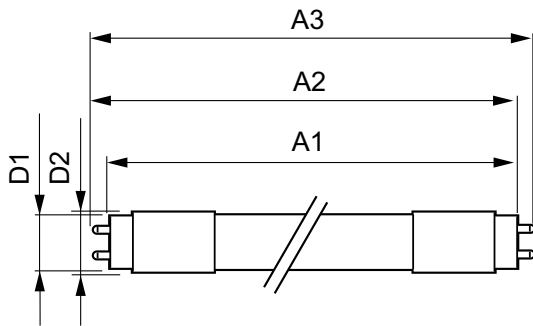

## Dimensional drawing

Product	D1	D2	A1	A2	A3
CorePro LEDtube UN 1500mm HO 23W865 T8	27.9 mm	28 mm	1500 mm	1505.9 mm	1514.2 mm
CorePro LEDtube UN 1500mm HO 23W830 T8	27.9 mm	28 mm	1500 mm	1505.9 mm	1514.2 mm
CorePro LEDtube UN 1200mm HO 18W840 T8	27.9 mm	28 mm	1199.4 mm	1205.3 mm	1213.6 mm
CorePro LEDtube UN 1200mm HO 18W865 T8	27.9 mm	28 mm	1199.4 mm	1205.3 mm	1213.6 mm
CorePro LEDtube UN 1500mm HO 23W840 T8	27.9 mm	28 mm	1500 mm	1505.9 mm	1514.2 mm
CorePro LEDtube UN 1200mm HO 18W830 T8	27.9 mm	28 mm	1199.4 mm	1205.3 mm	1213.6 mm