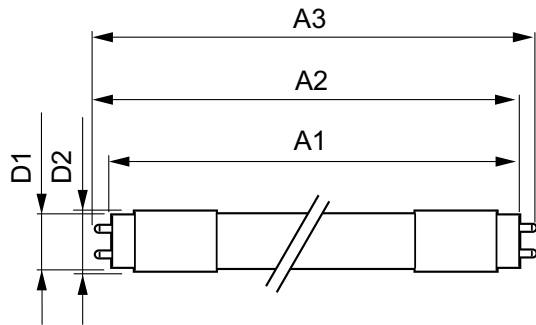

## Dimensional drawing

Product	D1	D2	A1	A2	A3
CorePro LEDtube UN 1500mm HO 23W840 T8	27.9 mm	28 mm	1500 mm	1505.9 mm	1514.2 mm
CorePro LEDtube UN 1200mm HO 18W865 T8	27.9 mm	28 mm	1199.4 mm	1205.3 mm	1213.6 mm
CorePro LEDtube UN 1200mm HO 18W830 T8	27.9 mm	28 mm	1199.4 mm	1205.3 mm	1213.6 mm
CorePro LEDtube UN 1500mm HO 23W830 T8	27.9 mm	28 mm	1500 mm	1505.9 mm	1514.2 mm
CorePro LEDtube UN 1500mm HO 23W865 T8	27.9 mm	28 mm	1500 mm	1505.9 mm	1514.2 mm
CorePro LEDtube UN 1200mm HO 18W840 T8	27.9 mm	28 mm	1199.4 mm	1205.3 mm	1213.6 mm