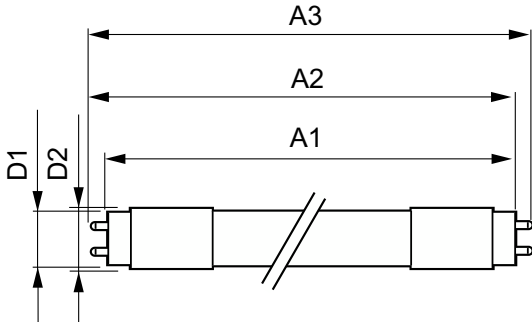

## Dimensional drawing

Product	D1	D2	A1	A2	A3
CorePro LEDtube UN 1200mm HO 18W830 T8	27.9 mm	28 mm	1,199.4 mm	1,205.3 mm	1,213.6 mm
CorePro LEDtube UN 1200mm HO 18W840 T8	27.9 mm	28 mm	1,199.4 mm	1,205.3 mm	1,213.6 mm
CorePro LEDtube UN 1200mm HO 18W865 T8	27.9 mm	28 mm	1,199.4 mm	1,205.3 mm	1,213.6 mm
CorePro LEDtube UN 1200mm UO 15.5W830 T8	26 mm	28 mm	1,199 mm	1,205 mm	1,213 mm
CorePro LEDtube UN 1200mm UO 15.5W840 T8	26 mm	28 mm	1,199 mm	1,205 mm	1,213 mm
CorePro LEDtube UN 1200mm UO 15.5W865 T8	26 mm	28 mm	1,199 mm	1,205 mm	1,213 mm
CorePro LEDtube UN 1500mm HO 23W830 T8	27.9 mm	28 mm	1,500 mm	1,505.9 mm	1,514.2 mm
CorePro LEDtube UN 1500mm HO 23W840 T8	27.9 mm	28 mm	1,500 mm	1,505.9 mm	1,514.2 mm
CorePro LEDtube UN 1500mm HO 23W865 T8	27.9 mm	28 mm	1,500 mm	1,505.9 mm	1,514.2 mm
CorePro LEDtube UN 1500mm UO 23W830 T8	26 mm	28 mm	1,500 mm	1,506 mm	1,514 mm
CorePro LEDtube UN 1500mm UO 23W840 T8	26 mm	28 mm	1,500 mm	1,506 mm	1,514 mm
CorePro LEDtube UN 1500mm UO 23W865 T8	26 mm	28 mm	1,500 mm	1,506 mm	1,514 mm
CorePro LEDtube UN 600mm HO 8W830 T8	25.7 mm	28 mm	588.6 mm	595.7 mm	602.8 mm
CorePro LEDtube UN 600mm HO 8W840 T8	25.7 mm	28 mm	588.6 mm	595.7 mm	602.8 mm
CorePro LEDtube UN 600mm HO 8W865 T8	25.7 mm	28 mm	588.6 mm	595.7 mm	602.8 mm