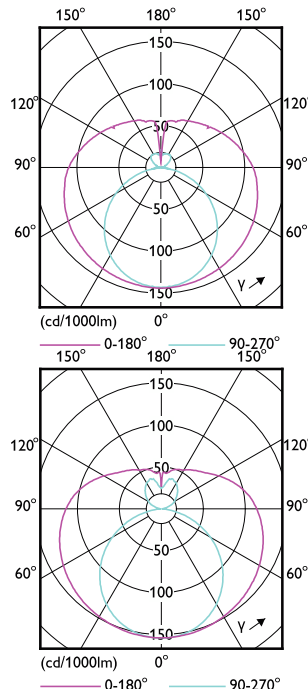

Approval and Application

Order Code	Full Product Name	Energy Consumption kWh/1000 h
929001869202	CorePro LEDtube UN 1200mm HO 18W830 T8	18 kWh
929001869302	CorePro LEDtube UN 1200mm HO 18W840 T8	18 kWh
929001869402	CorePro LEDtube UN 1200mm HO 18W865 T8	18 kWh
929001869502	CorePro LEDtube UN 1500mm HO 23W830 T8	23 kWh
929001869602	CorePro LEDtube UN 1500mm HO 23W840 T8	23 kWh
929001869702	CorePro LEDtube UN 1500mm HO 23W865 T8	23 kWh
929002419802	CorePro LEDtube UN 600mm HO 8W830 T8	8 kWh
929002419902	CorePro LEDtube UN 600mm HO 8W840 T8	8 kWh
929002420002	CorePro LEDtube UN 600mm HO 8W865 T8	8 kWh
929003648102	CorePro LEDtube UN 1200mm UO 15.5W830 T8	16 kWh
929003648202	CorePro LEDtube UN 1200mm UO 15.5W840 T8	16 kWh
929003648302	CorePro LEDtube UN 1200mm UO 15.5W865 T8	16 kWh
929003648402	CorePro LEDtube UN 1500mm UO 23W830 T8	23 kWh
929003648502	CorePro LEDtube UN 1500mm UO 23W840 T8	23 kWh
929003648602	CorePro LEDtube UN 1500mm UO 23W865 T8	23 kWh