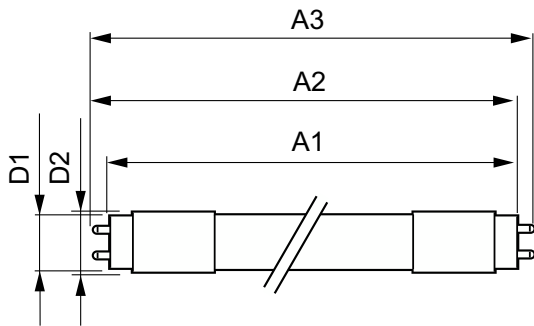

Toepassing

- Kantoren, onderwijsinstellingen, detailhandel.
- Industriële ruimten, magazijnen, grootwinkelbedrijven

CorePro LEDtube Universal T8

Versions

LEDtube CorePro 18W G13 830 24D ND

Maatschets

Product	D1	D2	A1	A2	A3
CorePro LEDtube UN 1200mm HO 18W830 T8	27,9 mm	28 mm	1.199,4 mm	1.205,3 mm	1.213,6 mm
CorePro LEDtube UN 1200mm HO 18W840 T8	27,9 mm	28 mm	1.199,4 mm	1.205,3 mm	1.213,6 mm
CorePro LEDtube UN 1200mm HO 18W865 T8	27,9 mm	28 mm	1.199,4 mm	1.205,3 mm	1.213,6 mm
CorePro LEDtube UN 1200mm UO 15.5W830 T8	26 mm	28 mm	1.199 mm	1.205 mm	1.213 mm
CorePro LEDtube UN 1200mm UO 15.5W840 T8	26 mm	28 mm	1.199 mm	1.205 mm	1.213 mm
CorePro LEDtube UN 1200mm UO 15.5W865 T8	26 mm	28 mm	1.199 mm	1.205 mm	1.213 mm
CorePro LEDtube UN 1500mm HO 23W830 T8	27,9 mm	28 mm	1.500 mm	1.505,9 mm	1.514,2 mm
CorePro LEDtube UN 1500mm HO 23W840 T8	27,9 mm	28 mm	1.500 mm	1.505,9 mm	1.514,2 mm
CorePro LEDtube UN 1500mm HO 23W865 T8	27,9 mm	28 mm	1.500 mm	1.505,9 mm	1.514,2 mm
CorePro LEDtube UN 1500mm UO 23W830 T8	26 mm	28 mm	1.500 mm	1.506 mm	1.514 mm
CorePro LEDtube UN 1500mm UO 23W840 T8	26 mm	28 mm	1.500 mm	1.506 mm	1.514 mm
CorePro LEDtube UN 1500mm UO 23W865 T8	26 mm	28 mm	1.500 mm	1.506 mm	1.514 mm
CorePro LEDtube UN 600mm HO 8W830 T8	25,7 mm	28 mm	588,6 mm	595,7 mm	602,8 mm
CorePro LEDtube UN 600mm HO 8W840 T8	25,7 mm	28 mm	588,6 mm	595,7 mm	602,8 mm
CorePro LEDtube UN 600mm HO 8W865 T8	25,7 mm	28 mm	588,6 mm	595,7 mm	602,8 mm