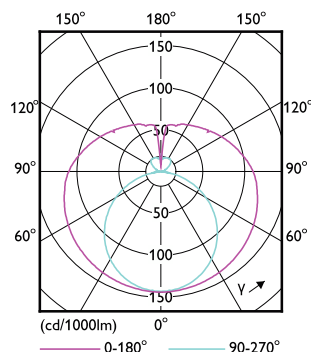

Keurmerken en classificaties

Order Code	Full Product Name	Energieverbruik kWh/1.000 uur
8718696801666	CorePro LEDtube UN 1200mm HO 18W830 T8	18 kWh
8718696801680	CorePro LEDtube UN 1200mm HO 18W840 T8	18 kWh
8718696801703	CorePro LEDtube UN 1200mm HO 18W865 T8	18 kWh
8718696801727	CorePro LEDtube UN 1500mm HO 23W830 T8	23 kWh
8718696801741	CorePro LEDtube UN 1500mm HO 23W840 T8	23 kWh
8718696801765	CorePro LEDtube UN 1500mm HO 23W865 T8	23 kWh
8718699782771	CorePro LEDtube UN 600mm HO 8W830 T8	8 kWh
8718699782795	CorePro LEDtube UN 600mm HO 8W840 T8	8 kWh
8718699782818	CorePro LEDtube UN 600mm HO 8W865 T8	8 kWh
8720169199965	CorePro LEDtube UN 1200mm UO 15.5W830 T8	16 kWh

Order Code	Full Product Name	Energieverbruik kWh/1.000 uur
8720169199989	CorePro LEDtube UN 1200mm UO 15.5W840 T8	16 kWh
8720169200005	CorePro LEDtube UN 1200mm UO 15.5W865 T8	16 kWh
8720169200029	CorePro LEDtube UN 1500mm UO 23W830 T8	23 kWh
8720169200043	CorePro LEDtube UN 1500mm UO 23W840 T8	23 kWh
8720169200067	CorePro LEDtube UN 1500mm UO 23W865 T8	23 kWh