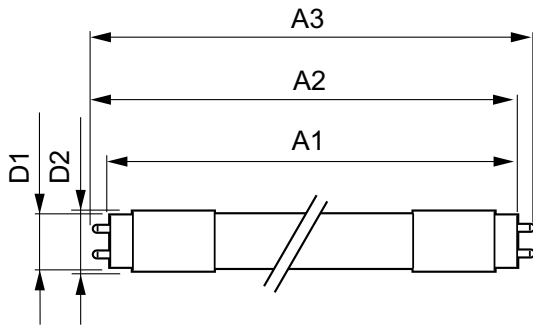

Toepassing

- Kantoren, onderwijsinstellingen, detailhandel.
- Industriële ruimten, magazijnen, grootwinkelbedrijven

CorePro LEDtube Universal T8

Versions

Maatschets

Product	D1	D2	A1	A2	A3
CorePro LEDtube UN 1500mm HO 23W865 T8	27,9 mm	28 mm	1500 mm	1505,9 mm	1514,2 mm
CorePro LEDtube UN 1500mm HO 23W830 T8	27,9 mm	28 mm	1500 mm	1505,9 mm	1514,2 mm
CorePro LEDtube UN 1200mm HO 18W840 T8	27,9 mm	28 mm	1199,4 mm	1205,3 mm	1213,6 mm
CorePro LEDtube UN 1200mm HO 18W865 T8	27,9 mm	28 mm	1199,4 mm	1205,3 mm	1213,6 mm
CorePro LEDtube UN 1500mm HO 23W840 T8	27,9 mm	28 mm	1500 mm	1505,9 mm	1514,2 mm
CorePro LEDtube UN 1200mm HO 18W830 T8	27,9 mm	28 mm	1199,4 mm	1205,3 mm	1213,6 mm