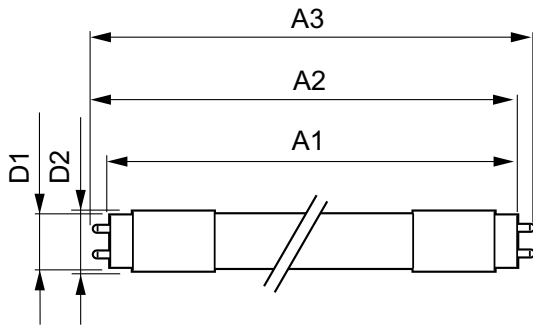

Søknad

- Kontor, butikk, skole, detaljhandel
- Industrier og lager

CorePro LED-lysrør Universal T8

Versions

Målskisse

Product	D1	D2	A1	A2	A3
CorePro LEDtube UN 1500mm HO 23W865 T8	27,9 mm	28 mm	1500 mm	1505,9 mm	1514,2 mm
CorePro LEDtube UN 1500mm HO 23W830 T8	27,9 mm	28 mm	1500 mm	1505,9 mm	1514,2 mm
CorePro LEDtube UN 1200mm HO 18W840 T8	27,9 mm	28 mm	1199,4 mm	1205,3 mm	1213,6 mm
CorePro LEDtube UN 1200mm HO 18W865 T8	27,9 mm	28 mm	1199,4 mm	1205,3 mm	1213,6 mm
CorePro LEDtube UN 1500mm HO 23W840 T8	27,9 mm	28 mm	1500 mm	1505,9 mm	1514,2 mm
CorePro LEDtube UN 1200mm HO 18W830 T8	27,9 mm	28 mm	1199,4 mm	1205,3 mm	1213,6 mm