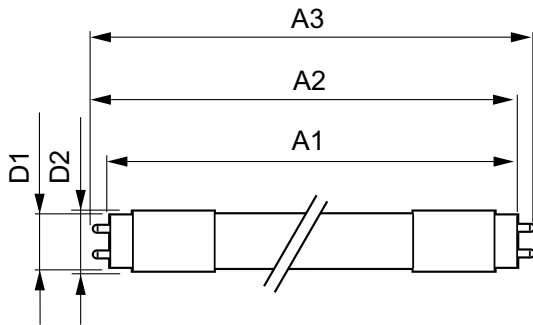

Aplicação

- Escritório, Loja, Educação, Retalho
- Instalações industriais e armazéns

CorePro LED tube Universal T8

Versions

Desenho dimensional

| Product | D1 | D2 | A1 | A2 | A3 |
|---|---------|-------|-----------|-----------|-----------|
| CorePro LEDtube UN 1500mm HO 23W865 T8 | 27,9 mm | 28 mm | 1500 mm | 1505,9 mm | 1514,2 mm |
| CorePro LEDtube UN 1500mm HO 23W830 T8 | 27,9 mm | 28 mm | 1500 mm | 1505,9 mm | 1514,2 mm |
| CorePro LEDtube UN 1200mm HO 18W840 T8 | 27,9 mm | 28 mm | 1199,4 mm | 1205,3 mm | 1213,6 mm |
| CorePro LEDtube UN 1200mm HO 18W865 T8 | 27,9 mm | 28 mm | 1199,4 mm | 1205,3 mm | 1213,6 mm |
| CorePro LEDtube UN 1500mm HO 23W840 T8 | 27,9 mm | 28 mm | 1500 mm | 1505,9 mm | 1514,2 mm |
| CorePro LEDtube UN 1200mm HO 18W830 T8 | 27,9 mm | 28 mm | 1199,4 mm | 1205,3 mm | 1213,6 mm |