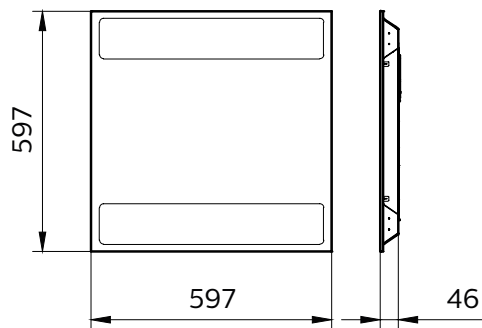

Green Perform Troffer

应用

- 開放式辦公室
- 開放式辦公室
- 開放式辦公室
- 公共區域
- 公共區域
- 公共區域
- 會議室
- 會議室
- 會議室
- 訓練室
- 訓練室
- 訓練室

二维绘图