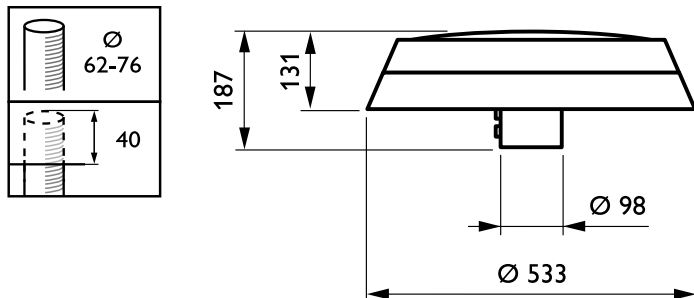

TownTune Central Post-Top DR

Rozměrové výkresy