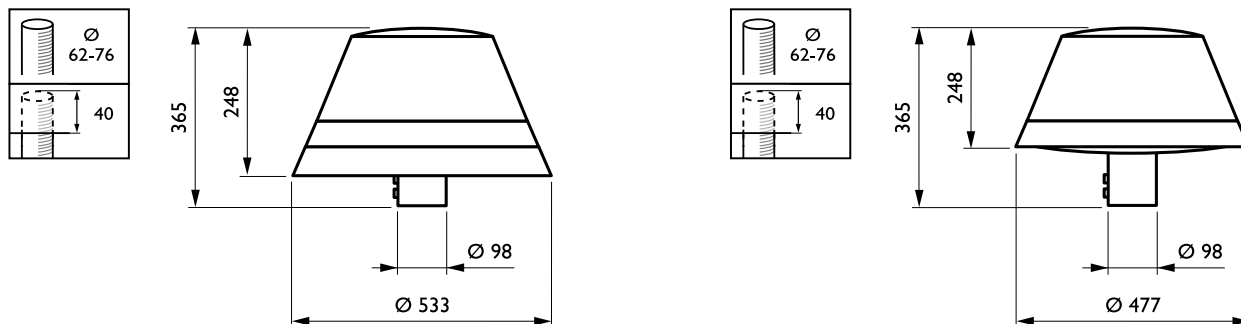

Rozmerový obrázok