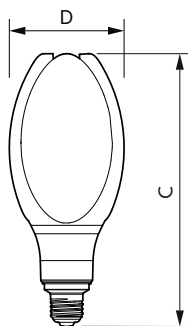

TrueForce Core LED offentlig (by/vei – HPL/SON)

Søknad

- Offentlige områder i byer – gater, parker, torg
- Offentlig vei/område – gater, områder

Versions

Målskisse

Product	D	C
TForce Core LED PT 30-27W E27 830 FR	96 mm	228 mm
TForce Core LED PT 50-42W E27 830 FR	108 mm	265 mm
TForce Core LED PT 30-27W E27 840 FR	96 mm	228 mm
TForce Core LED PT 50-42W E27 840 FR	108 mm	265 mm