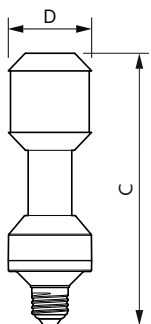

Anwendung

- Öffentlicher urbaner Raum – Straßen, Parks, Plätze
- Öffentliche Bereiche – Straßen, Plätze

Versions

Abmessungsskizzen

Product	D	C
TForce LED Road 55-35W E27 730	61 mm	200 mm
TForce LED Road 60-35W E27 740	61 mm	200 mm
TForce LED Road 42-25W E27 740	61 mm	200 mm
TForce LED Road 40-25W E27 730	61 mm	200 mm