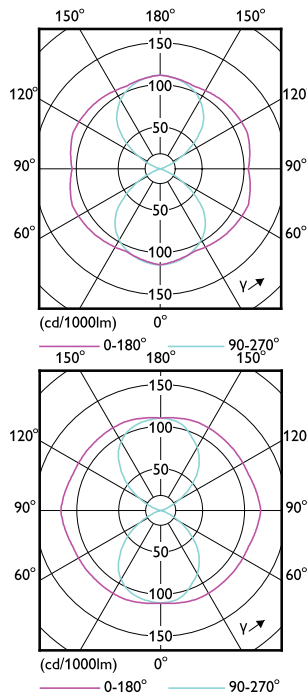

Lichttechnische Daten

Order Code	Full Product Name	Farbcode	Ähnlichste		
			Farbtemperatur (nom.)	Lichtstrom (nom.)	Nennlichtstrom (nom.)
81115300	TForce LED Road 55-35W E27 730	730	3000 K	5500 lm	5500 lm
81117700	TForce LED Road 60-35W E27 740	740	4000 K	6000 lm	6000 lm
63251900	TForce LED Road 40-25W E27 730	730	3000 K	4000 lm	4000 lm
63253300	TForce LED Road 42-25W E27 740	740	4000 K	4200 lm	4200 lm
63904400	TForce LED Road 84-55W E40 730	730	3000 K	8400 lm	8400 lm

Order Code	Full Product Name	Farbcode	Ähnlichste		
			Farbtemperatur (nom.)	Lichtstrom (nom.)	Nennlichtstrom (nom.)
63904400	TForce LED Road 84-55W E40 730	730	3000 K	8400 lm	8400 lm
63906800	TForce LED Road 90-55W E40 740	740	4000 K	9000 lm	9000 lm
63908200	TForce LED Road 112-68W E40 730	730	3000 K	11200 lm	11200 lm
63910500	TForce LED Road 120-68W E40 740	740	4000 K	12000 lm	12000 lm

Temperaturdaten

Order Code	Full Product Name	Gehäusetemperatur (max.)
81115300	TForce LED Road 55-35W E27 730	95 °C
81117700	TForce LED Road 60-35W E27 740	95 °C
63251900	TForce LED Road 40-25W E27 730	95 °C
63253300	TForce LED Road 42-25W E27 740	95 °C
63904400	TForce LED Road 84-55W E40 730	97 °C
63906800	TForce LED Road 90-55W E40 740	97 °C
63908200	TForce LED Road 112-68W E40 730	103 °C
63910500	TForce LED Road 120-68W E40 740	103 °C