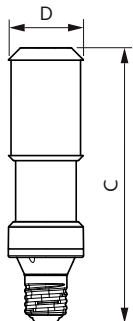

TrueForce Road LED SON-T E27/E40

Abmessungsskizzen

Product	D	C
TForce LED Road 90-55W E40 740	71 mm	262 mm
TForce LED Road 112-68W E40 730	71 mm	262 mm
TForce LED Road 120-68W E40 740	71 mm	262 mm
TForce LED Road 84-55W E40 730	71 mm	262 mm

Zulassungen und Anwendungseigenschaften

Energieeffizienz-Label (EEL) A++

Dimmen

Dimmbar Nein

Elektrische Kenndaten

Eingangsfrequenz 50 Hz

Startzeit (nom.) 0,5 s

Allgemeine Eigenschaften

Nennlebensdauer (nom.) 50000 h

Nennlebensdauer (Std.) 50000 h

Schaltzyklus 50000X

Lichttechnische Daten

Farbwiedergabeindex (nom.) 70

Restlichtstrom am Ende der Nennlebensdauer (nom.) 70 %

Mechanische Kenndaten

Kolbenausführung Klar (CL)

Zulassungen und Anwendungseigenschaften

Order Code	Full Product Name	Energieverbrauch kWh/1.000 Std.
81115300	TForce LED Road 55-35W E27 730	39 kWh
81117700	TForce LED Road 60-35W E27 740	39 kWh
63251900	TForce LED Road 40-25W E27 730	28 kWh
63253300	TForce LED Road 42-25W E27 740	28 kWh
63904400	TForce LED Road 84-55W E40 730	61 kWh
63906800	TForce LED Road 90-55W E40 740	61 kWh
63908200	TForce LED Road 112-68W E40 730	75 kWh
63910500	TForce LED Road 120-68W E40 740	75 kWh

Elektrische Kenndaten

Order Code	Full Product Name	Spannung (nom.)	Äquivalente Leistung	Nennleistung (nom.)
81115300	TForce LED Road 55-35W E27 730	70-80 V	70 W	35 W
81117700	TForce LED Road 60-35W E27 740	70-80 V	70 W	35 W
63251900	TForce LED Road 40-25W E27 730	50-60 V	50 W	25 W
63253300	TForce LED Road 42-25W E27 740	50-60 V	50 W	25 W

Order Code	Full Product Name	Spannung (nom.)	Äquivalente Leistung	Nennleistung (nom.)
63904400	TForce LED Road 84-55W E40 730	88-98 V	100 W	55 W
63906800	TForce LED Road 90-55W E40 740	88-98 V	100 W	55 W
63908200	TForce LED Road 112-68W E40 730	80-90 V	-	68 W
63910500	TForce LED Road 120-68W E40 740	80-90 V	-	68 W

Allgemeine Eigenschaften