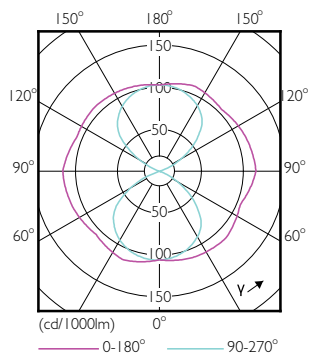

Lichttechnische Daten

Order Code	Full Product Name	Farbcode	Ähnlichste		
			Farbtemperatur (nom.)	Lichtstrom (nom.)	Nennlichtstrom (nom.)
81115300	TForce LED Road 55-35W E27 730	730	3000 K	5500 lm	5500 lm
81117700	TForce LED Road 60-35W E27 740	740	4000 K	6000 lm	6000 lm
63251900	TForce LED Road 40-25W E27 730	730	3000 K	4000 lm	4000 lm
63253300	TForce LED Road 42-25W E27 740	740	4000 K	4200 lm	4200 lm
63904400	TForce LED Road 84-55W E40 730	730	3000 K	8400 lm	8400 lm

Order Code	Full Product Name	Farbcode	Ähnlichste		
			Farbtemperatur (nom.)	Lichtstrom (nom.)	Nennlichtstrom (nom.)
63904400	TForce LED Road 84-55W E40 730	730	3000 K	8400 lm	8400 lm
63906800	TForce LED Road 90-55W E40 740	740	4000 K	9000 lm	9000 lm
63908200	TForce LED Road 112-68W E40 730	730	3000 K	11200 lm	11200 lm
63910500	TForce LED Road 120-68W E40 740	740	4000 K	12000 lm	12000 lm

Temperaturdaten

Order Code	Full Product Name	Gehäusetemperatur (max.)
81115300	TForce LED Road 55-35W E27 730	95 °C
81117700	TForce LED Road 60-35W E27 740	95 °C
63251900	TForce LED Road 40-25W E27 730	95 °C
63253300	TForce LED Road 42-25W E27 740	95 °C
63904400	TForce LED Road 84-55W E40 730	97 °C
63906800	TForce LED Road 90-55W E40 740	97 °C
63908200	TForce LED Road 112-68W E40 730	103 °C
63910500	TForce LED Road 120-68W E40 740	103 °C