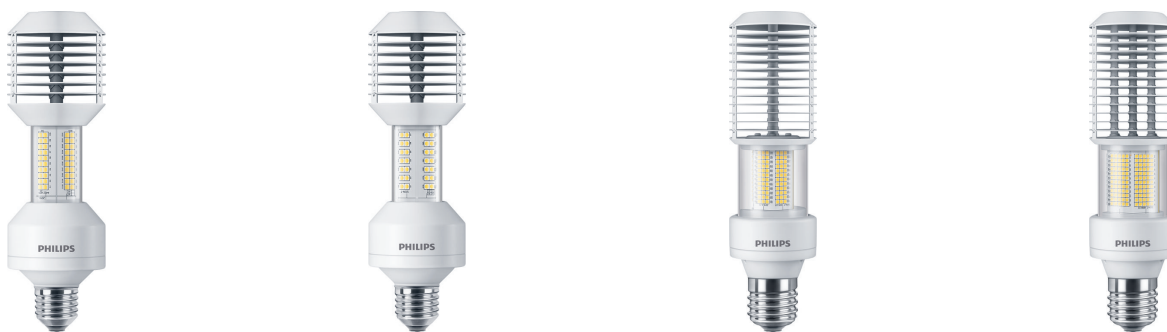

TrueForce Road LED SON-T E27/E40

Vorteile

- Kosteneinsparungen durch schnelle Amortisierung
- Geringe Anschaffungskosten
- Nahezu identische Lichtverteilung: LEDs sind auf gleicher Höhe wie der Brenner herkömmlicher SON-T / NAV-T Lampen platziert und nutzen somit die Reflektoren und Optiken der bestehenden Leuchte
- Bis zu 12000 Lumen für hohe Beleuchtungsstärken – 179 lm/W
- Höheres Sicherheitsempfinden auf Straßen und Wegen – dank Farbwiedergabe mit Ra 70 und Farbtemperatur von 3.000 oder 4.000 Kelvin

Merkmale

- Bis zu 55% Energieersparnis
- 50.000 Stunden Nutzlebensdauer
- Retrofit: Betrieb am bestehenden KVG/VVG. Kein Entfernen des Zündgerätes und keine weiteren Veränderungen an der Leuchte nötig
- Angenehmes weißes Licht mit Ra 70
- 6kV Überspannungsschutz und passives Wärmemanagement
- Schutzart IP 40 (trockene, saubere Umgebung)
- Ideal geeignet für Kofferleuchten (o.ä.) mit SON-T/NAV-T
- 100% quecksilberfrei

Anwendung

- Öffentlicher urbaner Raum – Straßen, Parks, Plätze
- Öffentliche Bereiche – Straßen, Plätze

Versions

Abmessungsskizzen

Product	D	C
TForce LED Road 55-35W E27 730	61 mm	200 mm
TForce LED Road 60-35W E27 740	61 mm	200 mm
TForce LED Road 42-25W E27 740	61 mm	200 mm
TForce LED Road 40-25W E27 730	61 mm	200 mm