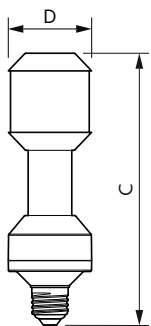

TrueForce LED carreteras – sustitución de sodio

Plano de dimensiones

Product	D	C
MAS LED SON-T EM 10.8Klm 65W 727 E40	71 mm	262 mm
MAS LED SON-T EM 12Klm 65W 740 E40	71 mm	262 mm
MAS LED SON-T EM 8.1Klm 50W 727 E40	71 mm	262 mm
MAS LED SON-T EM 9Klm 50W 740 E40	71 mm	262 mm
MAS LED SON-T IF 10.8Klm 65W 727 E40	71 mm	262 mm
MAS LED SON-T IF 12Klm 65W 740 E40	71 mm	262 mm
MAS LED SON-T IF 8.1Klm 50W 727 E40	71 mm	262 mm
MAS LED SON-T IF 9Klm 50W 740 E40	71 mm	262 mm
TForce LED Road 112-68W E40 730	71 mm	262 mm

Product	D	C
MAS LED SON-T EM 3.6Klm 23W 727 E27	61 mm	200 mm
MAS LED SON-T EM 4Klm 23W 740 E27	61 mm	200 mm
MAS LED SON-T EM 5.4Klm 34W 727 E27	61 mm	200 mm
MAS LED SON-T EM 6Klm 34W 740 E27	61 mm	200 mm
MAS LED SON-T IF 3.6Klm 23W 727 E27	61 mm	200 mm
MAS LED SON-T IF 4Klm 23W 740 E27	61 mm	200 mm
MAS LED SON-T IF 5.4Klm 34W 727 E27	61 mm	200 mm
MAS LED SON-T IF 6Klm 34W 740 E27	61 mm	200 mm
TForce LED Road 25W E27 730 MV	61 mm	200 mm

Product	D	C
MAS LED SON-T UE M 3.6Klm 19W 727 E27	47 mm	237 mm
MAS LED SON-T UE M 4Klm 19W 740 E27	47 mm	237 mm
MAS LED SON-T UE M 5.4Klm 28.5W 727 E27	47 mm	237 mm
MAS LED SON-T UE M 6Klm 28.5W 740 E27	47 mm	237 mm

Información general

Ciclo de encendido/apagado 50.000

Datos técnicos de la luz

Índice de reproducción cromática (IRC) 70

LLMF al fin de vida útil nominal (nom.) 70 %

Operativos y eléctricos

Hora de inicio (nom.) 0,5 s

Controles y regulación

Regulable No

Mecánicos y de carcasa

Acabado de la bombilla Transparente