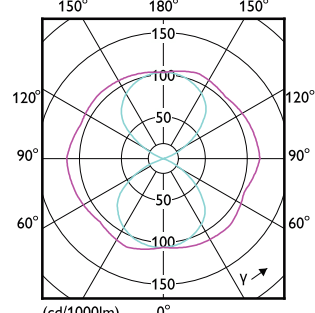

TrueForce LED carreteras – sustitución de sodio