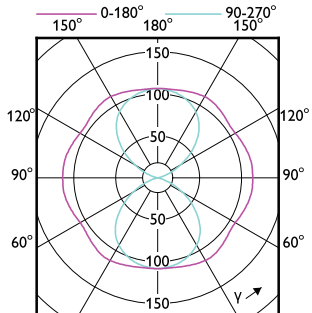

TrueForce LED carreteras – sustitución de sodio