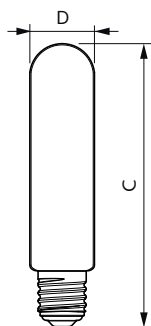

Versions

Trueforce LED E27

LEDTForce MAS SONT EU1

LEDTForce MAS SONT EU1

Plano de dimensiones

Product	D	C
MAS LED SON-T UE M 8Klm 42.8W 727 E40	53 mm	236 mm
MAS LED SON-T UE M 9Klm 42.8W 740 E40	53 mm	236 mm