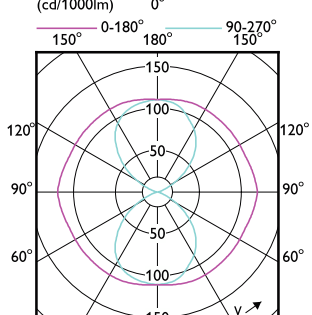

TrueForce LED carreteras – sustitución de sodio