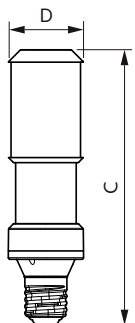

TrueForce LED carreteras – sustitución de sodio

Plano de dimensiones

Product	D	C
MAS LED SON-T EM 10.8Klm 65W 727 E40	71 mm	262 mm
MAS LED SON-T EM 12Klm 65W 740 E40	71 mm	262 mm
MAS LED SON-T EM 8.1Klm 50W 727 E40	71 mm	262 mm
MAS LED SON-T EM 9Klm 50W 740 E40	71 mm	262 mm
MAS LED SON-T IF 10.8Klm 65W 727 E40	71 mm	262 mm
MAS LED SON-T IF 12Klm 65W 740 E40	71 mm	262 mm
MAS LED SON-T IF 8.1Klm 50W 727 E40	71 mm	262 mm
MAS LED SON-T IF 9Klm 50W 740 E40	71 mm	262 mm
TForce LED Road 112-68W E40 730	71 mm	262 mm

Product	D	C
MAS LED SON-T EM 3.6Klm 23W 727 E27	61 mm	200 mm
MAS LED SON-T EM 4Klm 23W 740 E27	61 mm	200 mm
MAS LED SON-T EM 5.4Klm 34W 727 E27	61 mm	200 mm
MAS LED SON-T EM 6Klm 34W 740 E27	61 mm	200 mm
MAS LED SON-T IF 3.6Klm 23W 727 E27	61 mm	200 mm
MAS LED SON-T IF 4Klm 23W 740 E27	61 mm	200 mm
MAS LED SON-T IF 5.4Klm 34W 727 E27	61 mm	200 mm
MAS LED SON-T IF 6Klm 34W 740 E27	61 mm	200 mm
TForce LED Road 25W E27 730 MV	61 mm	200 mm

Product	D	C
MAS LED SON-T UE M 3.6Klm 19W 727 E27	47 mm	237 mm
MAS LED SON-T UE M 4Klm 19W 740 E27	47 mm	237 mm
MAS LED SON-T UE M 5.4Klm 28.5W 727 E27	47 mm	237 mm
MAS LED SON-T UE M 6Klm 28.5W 740 E27	47 mm	237 mm

Información general

Ciclo de encendido/apagado 50.000

Datos técnicos de la luz

Índice de reproducción cromática (IRC) 70

LLMF al fin de vida útil nominal (nom.) 70 %

Operativos y eléctricos

Hora de inicio (nom.) 0,5 s

Controles y regulación

Regulable No

Mecánicos y de carcasa

Acabado de la bombilla Transparente