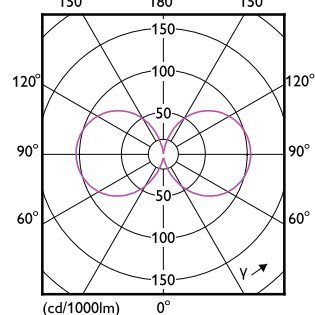

TrueForce LED carreteras – sustitución de sodio