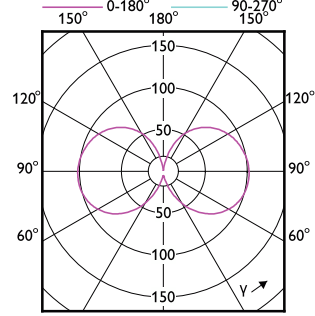

TrueForce LED carreteras – sustitución de sodio