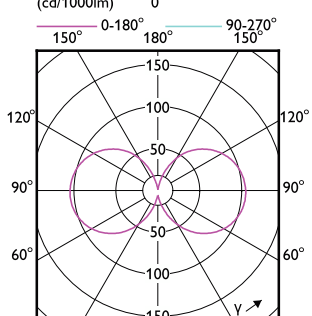

TrueForce LED carreteras – sustitución de sodio