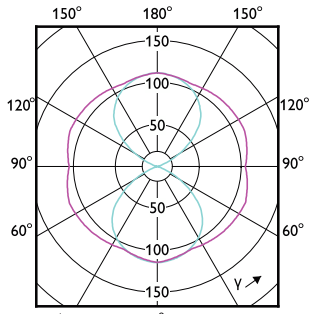

TrueForce LED carreteras – sustitución de sodio