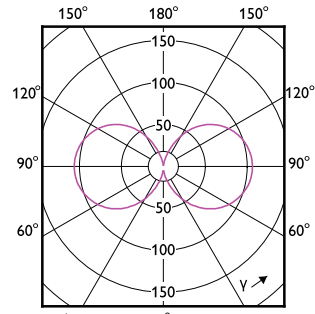

TrueForce LED carreteras – sustitución de sodio