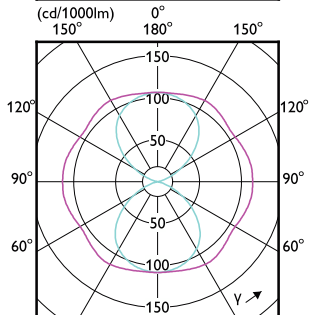

TrueForce LED carreteras – sustitución de sodio