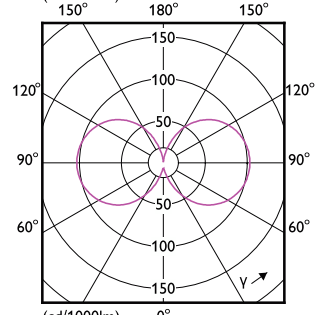

TrueForce LED carreteras – sustitución de sodio