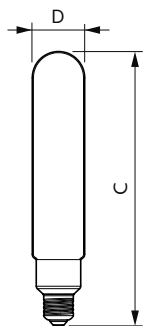

TrueForce LED carreteras – sustitución de sodio

Plano de dimensiones

Product	D	C
MAS LED SON-T EM 10.8Klm 65W 727 E40	71 mm	262 mm
MAS LED SON-T EM 12Klm 65W 740 E40	71 mm	262 mm
MAS LED SON-T EM 8.1Klm 50W 727 E40	71 mm	262 mm
MAS LED SON-T EM 9Klm 50W 740 E40	71 mm	262 mm
MAS LED SON-T IF 10.8Klm 65W 727 E40	71 mm	262 mm
MAS LED SON-T IF 12Klm 65W 740 E40	71 mm	262 mm
MAS LED SON-T IF 8.1Klm 50W 727 E40	71 mm	262 mm
MAS LED SON-T IF 9Klm 50W 740 E40	71 mm	262 mm
TForce LED Road 112-68W E40 730	71 mm	262 mm

Product	D	C
MAS LED SON-T EM 3.6Klm 23W 727 E27	61 mm	200 mm
MAS LED SON-T EM 4Klm 23W 740 E27	61 mm	200 mm
MAS LED SON-T EM 5.4Klm 34W 727 E27	61 mm	200 mm
MAS LED SON-T EM 6Klm 34W 740 E27	61 mm	200 mm
MAS LED SON-T IF 3.6Klm 23W 727 E27	61 mm	200 mm
MAS LED SON-T IF 4Klm 23W 740 E27	61 mm	200 mm
MAS LED SON-T IF 5.4Klm 34W 727 E27	61 mm	200 mm
MAS LED SON-T IF 6Klm 34W 740 E27	61 mm	200 mm
TForce LED Road 25W E27 730 MV	61 mm	200 mm

Product	D	C
MAS LED SON-T UE M 3.6Klm 19W 727 E27	47 mm	237 mm
MAS LED SON-T UE M 4Klm 19W 740 E27	47 mm	237 mm
MAS LED SON-T UE M 5.4Klm 28.5W 727 E27	47 mm	237 mm
MAS LED SON-T UE M 6Klm 28.5W 740 E27	47 mm	237 mm

Información general

Ciclo de encendido/apagado 50.000

Datos técnicos de la luz

Índice de reproducción cromática (IRC) 70

LLMF al fin de vida útil nominal (nom.) 70 %

Operativos y eléctricos

Hora de inicio (nom.) 0,5 s

Controles y regulación

Regulable No

Mecánicos y de carcasa

Acabado de la bombilla Transparente