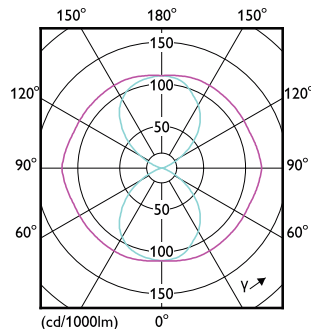

TrueForce LED Public (Via pública – SON)

Order Code	Full Product Name	Código da cor	Temperatura de cor correlacionada (Nom.)	Fluxo luminoso (Nom.)	Fluxo luminoso (nominal) (Nom.)
81115300	TForce LED Road 55-35W E27 730	730	3000 K	5500 lm	5500 lm
81117700	TForce LED Road 60-35W E27 740	740	4000 K	6000 lm	6000 lm
63251900	TForce LED Road 40-25W E27 730	730	3000 K	4000 lm	4000 lm
63253300	TForce LED Road 42-25W E27 740	740	4000 K	4200 lm	4200 lm

Order Code	Full Product Name	Código da cor	Temperatura de cor correlacionada (Nom.)	Fluxo luminoso (Nom.)	Fluxo luminoso (nominal) (Nom.)
63904400	TForce LED Road 84-55W E40 730	730	3000 K	8400 lm	8400 lm
63906800	TForce LED Road 90-55W E40 740	740	4000 K	9000 lm	9000 lm
63908200	TForce LED Road 112-68W E40 730	730	3000 K	11200 lm	11200 lm
63910500	TForce LED Road 120-68W E40 740	740	4000 K	12000 lm	12000 lm

Temperatura

Order Code	Full Product Name	Máxima na caixa em T (Nom)
81115300	TForce LED Road 55-35W E27 730	95 °C
81117700	TForce LED Road 60-35W E27 740	95 °C
63251900	TForce LED Road 40-25W E27 730	95 °C
63253300	TForce LED Road 42-25W E27 740	95 °C
63904400	TForce LED Road 84-55W E40 730	97 °C
63906800	TForce LED Road 90-55W E40 740	97 °C
63908200	TForce LED Road 112-68W E40 730	103 °C
63910500	TForce LED Road 120-68W E40 740	103 °C