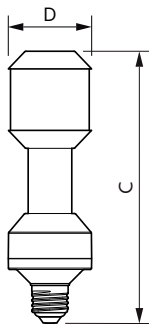

Aplicação

- Área urbana pública - ruas, parques, praças
- Área/via pública - ruas, áreas

Versions

Desenho dimensional

| Product | D | C |
|--------------------------------|-------|--------|
| TForce LED Road 55-35W E27 730 | 61 mm | 200 mm |
| TForce LED Road 60-35W E27 740 | 61 mm | 200 mm |
| TForce LED Road 42-25W E27 740 | 61 mm | 200 mm |
| TForce LED Road 40-25W E27 730 | 61 mm | 200 mm |