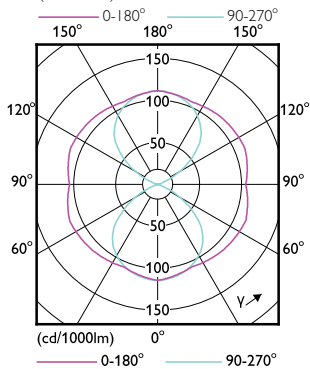

TrueForce LED Public (Via pública – SON)

Order Code	Full Product Name	Código da cor	Temperatura de cor correlacionada (Nom.)	Fluxo luminoso (Nom.)	Fluxo luminoso (nominal) (Nom.)
81115300	TForce LED Road 55-35W E27 730	730	3000 K	5500 lm	5500 lm
81117700	TForce LED Road 60-35W E27 740	740	4000 K	6000 lm	6000 lm
63251900	TForce LED Road 40-25W E27 730	730	3000 K	4000 lm	4000 lm
63253300	TForce LED Road 42-25W E27 740	740	4000 K	4200 lm	4200 lm

Order Code	Full Product Name	Código da cor	Temperatura de cor correlacionada (Nom.)	Fluxo luminoso (Nom.)	Fluxo luminoso (nominal) (Nom.)
63904400	TForce LED Road 84-55W E40 730	730	3000 K	8400 lm	8400 lm
63906800	TForce LED Road 90-55W E40 740	740	4000 K	9000 lm	9000 lm
63908200	TForce LED Road 112-68W E40 730	730	3000 K	11200 lm	11200 lm
63910500	TForce LED Road 120-68W E40 740	740	4000 K	12000 lm	12000 lm

Temperatura

Order Code	Full Product Name	Máxima na caixa em T (Nom)
81115300	TForce LED Road 55-35W E27 730	95 °C
81117700	TForce LED Road 60-35W E27 740	95 °C
63251900	TForce LED Road 40-25W E27 730	95 °C
63253300	TForce LED Road 42-25W E27 740	95 °C
63904400	TForce LED Road 84-55W E40 730	97 °C
63906800	TForce LED Road 90-55W E40 740	97 °C
63908200	TForce LED Road 112-68W E40 730	103 °C
63910500	TForce LED Road 120-68W E40 740	103 °C