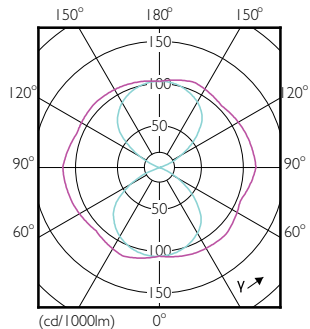

TrueForce LED Public (Via pública – SON)

Order Code	Full Product Name	Código da cor	Temperatura de cor correlacionada (Nom.)	Fluxo luminoso (Nom.)	Fluxo luminoso (nominal) (Nom.)
81115300	TForce LED Road 55-35W E27 730	730	3000 K	5500 lm	5500 lm
81117700	TForce LED Road 60-35W E27 740	740	4000 K	6000 lm	6000 lm
63251900	TForce LED Road 40-25W E27 730	730	3000 K	4000 lm	4000 lm
63253300	TForce LED Road 42-25W E27 740	740	4000 K	4200 lm	4200 lm

Order Code	Full Product Name	Código da cor	Temperatura de cor correlacionada (Nom.)	Fluxo luminoso (Nom.)	Fluxo luminoso (nominal) (Nom.)
63904400	TForce LED Road 84-55W E40 730	730	3000 K	8400 lm	8400 lm
63906800	TForce LED Road 90-55W E40 740	740	4000 K	9000 lm	9000 lm
63908200	TForce LED Road 112-68W E40 730	730	3000 K	11200 lm	11200 lm
63910500	TForce LED Road 120-68W E40 740	740	4000 K	12000 lm	12000 lm

Temperatura

Order Code	Full Product Name	Máxima na caixa em T (Nom)
81115300	TForce LED Road 55-35W E27 730	95 °C
81117700	TForce LED Road 60-35W E27 740	95 °C
63251900	TForce LED Road 40-25W E27 730	95 °C
63253300	TForce LED Road 42-25W E27 740	95 °C
63904400	TForce LED Road 84-55W E40 730	97 °C
63906800	TForce LED Road 90-55W E40 740	97 °C
63908200	TForce LED Road 112-68W E40 730	103 °C
63910500	TForce LED Road 120-68W E40 740	103 °C