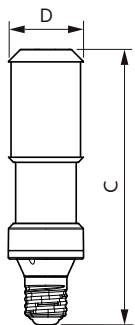

Aplicação

- Área urbana pública - ruas, parques, praças
- Área/via pública - ruas, áreas

Versions

Desenho dimensional

| Product | D | C |
|--------------------------------|-------|--------|
| TForce LED Road 55-35W E27 730 | 61 mm | 200 mm |
| TForce LED Road 60-35W E27 740 | 61 mm | 200 mm |
| TForce LED Road 42-25W E27 740 | 61 mm | 200 mm |
| TForce LED Road 40-25W E27 730 | 61 mm | 200 mm |