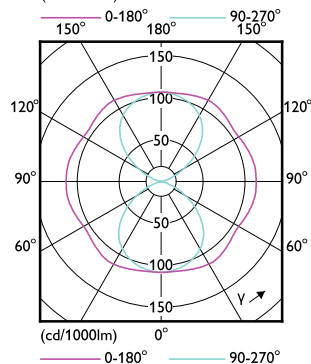

TrueForce LED Public (Via pública – SON)

Order Code	Full Product Name	Código da cor	Temperatura de cor correlacionada (Nom.)	Fluxo luminoso (Nom.)	Fluxo luminoso (nominal) (Nom.)
81115300	TForce LED Road 55-35W E27 730	730	3000 K	5500 lm	5500 lm
81117700	TForce LED Road 60-35W E27 740	740	4000 K	6000 lm	6000 lm
63251900	TForce LED Road 40-25W E27 730	730	3000 K	4000 lm	4000 lm
63253300	TForce LED Road 42-25W E27 740	740	4000 K	4200 lm	4200 lm

Order Code	Full Product Name	Código da cor	Temperatura de cor correlacionada (Nom.)	Fluxo luminoso (Nom.)	Fluxo luminoso (nominal) (Nom.)
63904400	TForce LED Road 84-55W E40 730	730	3000 K	8400 lm	8400 lm
63906800	TForce LED Road 90-55W E40 740	740	4000 K	9000 lm	9000 lm
63908200	TForce LED Road 112-68W E40 730	730	3000 K	11200 lm	11200 lm
63910500	TForce LED Road 120-68W E40 740	740	4000 K	12000 lm	12000 lm

Temperatura

Order Code	Full Product Name	Máxima na caixa em T (Nom)
81115300	TForce LED Road 55-35W E27 730	95 °C
81117700	TForce LED Road 60-35W E27 740	95 °C
63251900	TForce LED Road 40-25W E27 730	95 °C
63253300	TForce LED Road 42-25W E27 740	95 °C
63904400	TForce LED Road 84-55W E40 730	97 °C
63906800	TForce LED Road 90-55W E40 740	97 °C
63908200	TForce LED Road 112-68W E40 730	103 °C
63910500	TForce LED Road 120-68W E40 740	103 °C