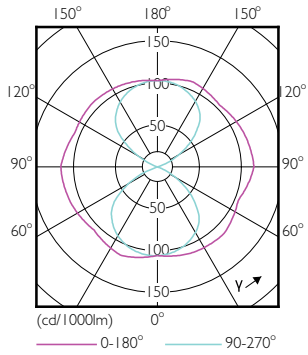

TrueForce LED Kamusal (Yol – SON)

Onay ve Uygulama

Enerji Tüketimi kWh/1000 sa	39 kWh
Enerji Verimliliği Etiketleri (EEL)	A++

Kontroller ve Dimming

Karartılabilir	Hayır

Çalıştırma ve Elektrikle İlgili Bilgiler

Giriş Frekansı	50 Hz
Voltaj (Nom)	70-80 V
Güç Eşleniği	70 W
Güç (Nominal) (Nom)	35 W
Başlangıç Saati (Nom)	0,5 s

Genel Bilgiler

Kapak Tabanı	E27
Nominal Kullanım Ömrü (Nom)	50000 h
Nominal Kullanım Ömrü (Saat)	50000 h
Anahtar Döngüsü	50000X

Işık Teknik Ayrıntıları

Renksel Geriverim İndeksi (Nom)	70
Nominal Kullanım Ömrü Sonundaki Llmf (Nom)	70 %

Mekanik Ayrıntılar ve Muhafaza

Lamba Kaplaması	Şeffaf (CL)

Sıcaklık

Muhafaza Maksimum (Nom)	95 °C

Işık Teknik Ayrıntıları

Order Code	Full Product Name	Renk Kodu	Renk Sıcaklığı (Nom)	Işık Akışı (Nom)	Işık Akışı (Nominal)
81115300	TForce LED Road 55-35W E27 730	730	3000 K	5500 lm	5500 lm
81117700	TForce LED Road 60-35W E27 740	740	4000 K	6000 lm	6000 lm