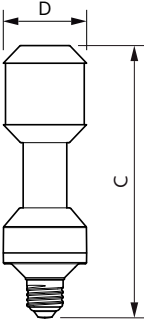

Uygulama

- Kamusal kent alanları - sokaklar, parklar, meydanlar
- Kamusal yollar/alanlar - sokaklar, alanlar

TrueForce LED Kamusal (Yol – SON)

Versions

Boyutlu çizim

Product	D	C
TForce LED Road 55-35W E27 730	61 mm	200 mm
TForce LED Road 60-35W E27 740	61 mm	200 mm

Giriş Frekansı	50 Hz
Voltaj (Nom)	70-80 V
Güç Eşleniği	70 W
Güç (Nominal) (Nom)	35 W
Başlangıç Saati (Nom)	0,5 s

Genel Bilgiler

Kapak Tabanı	E27
Nominal Kullanım Ömrü (Nom)	50000 h
Nominal Kullanım Ömrü (Saat)	50000 h
Anahtar Döngüsü	50000X