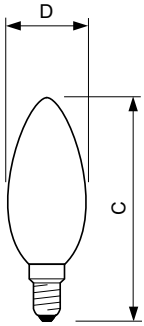

Versions

Abmessungsskizzen

Product	D	C
Classic LEDLuster ND 4.3-40W E14 827 P45 FR	45 mm	80 mm
Classic LEDLuster ND 2.2-25W P45 E14 FR	45 mm	80 mm

Classic LED Kerzen- und Tropfenlampen matt

Abmessungsskizzen