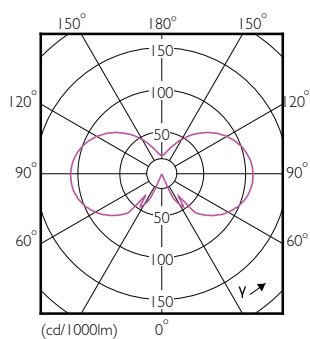

Lichttechnische Daten

Order Code	Full Product Name	Lichtstrom (nom.)
70637400	Classic LEDCandle ND 2.2-25W B35 E14 FR	250 lm
70639800	Classic LEDCandle ND 4.3-40W E14 827 B35 FR	470 lm
70641100	Classic LEDLuster ND 2.2-25W P45 E14 FR	250 lm

Order Code	Full Product Name	Lichtstrom (nom.)
70643500	Classic LEDLuster ND 4.3-40W E14 827 P45 FR	470 lm
70645900	Classic LEDLuster ND 2.2-25W P45 E27 FR	250 lm
70647300	Classic LEDLuster ND 4.3-40W E27 827 P45 FR	470 lm

Mechanische Kenndaten

Order Code	Full Product Name	Kolbenform
70637400	Classic LEDCandle ND 2.2-25W B35 E14 FR	B35
70639800	Classic LEDCandle ND 4.3-40W E14 827 B35 FR	B35
70641100	Classic LEDLuster ND 2.2-25W P45 E14 FR	P45

Order Code	Full Product Name	Kolbenform
70643500	Classic LEDLuster ND 4.3-40W E14 827 P45 FR	P45
70645900	Classic LEDLuster ND 2.2-25W P45 E27 FR	P45
70647300	Classic LEDLuster ND 4.3-40W E27 827 P45 FR	P45

Temperaturkenndaten

Order Code	Full Product Name	Gehäusetemperatur (max.)
70637400	Classic LEDCandle ND 2.2-25W B35 E14 FR	36 °C
70639800	Classic LEDCandle ND 4.3-40W E14 827 B35 FR	55 °C
70641100	Classic LEDLuster ND 2.2-25W P45 E14 FR	36 °C
70643500	Classic LEDLuster ND 4.3-40W E14 827 P45 FR	55 °C
70645900	Classic LEDLuster ND 2.2-25W P45 E27 FR	36 °C
70647300	Classic LEDLuster ND 4.3-40W E27 827 P45 FR	55 °C