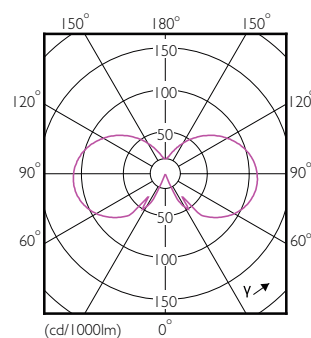

Lichttechnische Daten

Order Code	Full Product Name	Lichtstrom (nom.)
70637400	Classic LEDCandle ND 2.2-25W B35 E14 FR	250 lm
70639800	Classic LEDCandle ND 4.3-40W E14 827 B35 FR	470 lm
70641100	Classic LEDLuster ND 2.2-25W P45 E14 FR	250 lm

Order Code	Full Product Name	Lichtstrom (nom.)
70643500	Classic LEDLuster ND 4.3-40W E14 827 P45 FR	470 lm
70645900	Classic LEDLuster ND 2.2-25W P45 E27 FR	250 lm
70647300	Classic LEDLuster ND 4.3-40W E27 827 P45 FR	470 lm

Mechanische Kenndaten

Order Code	Full Product Name	Kolbenform
70637400	Classic LEDCandle ND 2.2-25W B35 E14 FR	B35
70639800	Classic LEDCandle ND 4.3-40W E14 827 B35 FR	B35
70641100	Classic LEDLuster ND 2.2-25W P45 E14 FR	P45

Order Code	Full Product Name	Kolbenform
70643500	Classic LEDLuster ND 4.3-40W E14 827 P45 FR	P45
70645900	Classic LEDLuster ND 2.2-25W P45 E27 FR	P45
70647300	Classic LEDLuster ND 4.3-40W E27 827 P45 FR	P45

Temperaturkenndaten

Order Code	Full Product Name	Gehäusetemperatur (max.)
70637400	Classic LEDCandle ND 2.2-25W B35 E14 FR	36 °C
70639800	Classic LEDCandle ND 4.3-40W E14 827 B35 FR	55 °C
70641100	Classic LEDLuster ND 2.2-25W P45 E14 FR	36 °C
70643500	Classic LEDLuster ND 4.3-40W E14 827 P45 FR	55 °C
70645900	Classic LEDLuster ND 2.2-25W P45 E27 FR	36 °C
70647300	Classic LEDLuster ND 4.3-40W E27 827 P45 FR	55 °C