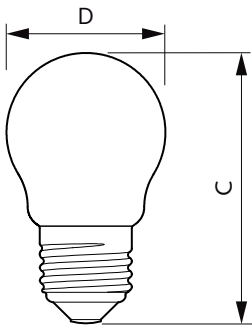

Versions

Abmessungsskizzen

Product	D	C
Classic LEDLuster ND 4.3-40W E14 827 P45 FR	45 mm	80 mm
Classic LEDLuster ND 2.2-25W P45 E14 FR	45 mm	80 mm

Classic LED Kerzen- und Tropfenlampen matt

Abmessungsskizzen