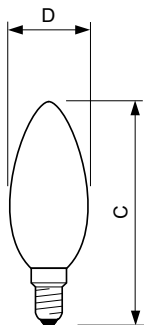

Velas e lustres LED de vidro fosco clássicos

Desenho dimensional

Product	D	C
CLA LEDCandle ND 4.3-40W E14 827 B35 FR	35 mm	97 mm
CLA LEDCandle ND 2.2-25W B35 E14 FR	35 mm	97 mm

Aprovação e aplicação

Etiqueta de Eficiência Energética (EEL) A++