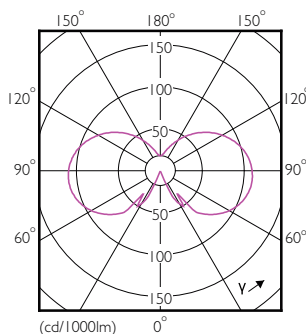

Order Code	Full Product Name	Fluxo luminoso (Nom.)	Fluxo luminoso (nominal) (Nom.)
70645900	CLA LEDLuster ND 2.2-25W P45 E27 FR	250 lm	250 lm
70647300	CLA LEDLuster ND 4.3-40W E27 827 P45 FR	470 lm	470 lm
70649700	CLA LEDCandle ND 2.2-25W BA35 E14 FR	250 lm	250 lm

Dados mecânicos e de revestimento

Order Code	Full Product Name	Forma da lâmpada
70637400	CLA LEDCandle ND 2.2-25W B35 E14 FR	B35
70639800	CLA LEDCandle ND 4.3-40W E14 827 B35 FR	B35
70641100	CLA LEDLuster ND 2.2-25W P45 E14 FR	P45
70643500	CLA LEDLuster ND 4.3-40W E14 827 P45 FR	P45

Order Code	Full Product Name	Forma da lâmpada
70645900	CLA LEDLuster ND 2.2-25W P45 E27 FR	P45
70647300	CLA LEDLuster ND 4.3-40W E27 827 P45 FR	P45
70649700	CLA LEDCandle ND 2.2-25W BA35 E14 FR	BA35

Temperatura

Order Code	Full Product Name	Máxima na caixa em T (Nom)
70637400	CLA LEDCandle ND 2.2-25W B35 E14 FR	36 °C
70639800	CLA LEDCandle ND 4.3-40W E14 827 B35 FR	55 °C
70641100	CLA LEDLuster ND 2.2-25W P45 E14 FR	36 °C
70643500	CLA LEDLuster ND 4.3-40W E14 827 P45 FR	55 °C
70645900	CLA LEDLuster ND 2.2-25W P45 E27 FR	36 °C
70647300	CLA LEDLuster ND 4.3-40W E27 827 P45 FR	55 °C
70649700	CLA LEDCandle ND 2.2-25W BA35 E14 FR	36 °C