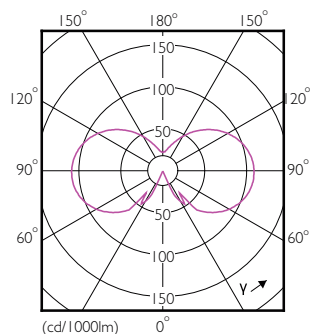

Order Code	Full Product Name	Fluxo luminoso (Nom.)	Fluxo luminoso (nominal) (Nom.)
70645900	CLA LEDLuster ND 2.2-25W P45 E27 FR	250 lm	250 lm
70647300	CLA LEDLuster ND 4.3-40W E27 827 P45 FR	470 lm	470 lm
70649700	CLA LEDCandle ND 2.2-25W BA35 E14 FR	250 lm	250 lm

Dados mecânicos e de revestimento

Order Code	Full Product Name	Forma da lâmpada
70637400	CLA LEDCandle ND 2.2-25W B35 E14 FR	B35
70639800	CLA LEDCandle ND 4.3-40W E14 827 B35 FR	B35
70641100	CLA LEDLuster ND 2.2-25W P45 E14 FR	P45
70643500	CLA LEDLuster ND 4.3-40W E14 827 P45 FR	P45

Order Code	Full Product Name	Forma da lâmpada
70645900	CLA LEDLuster ND 2.2-25W P45 E27 FR	P45
70647300	CLA LEDLuster ND 4.3-40W E27 827 P45 FR	P45
70649700	CLA LEDCandle ND 2.2-25W BA35 E14 FR	BA35

Temperatura

Order Code	Full Product Name	Máxima na caixa em T (Nom)
70637400	CLA LEDCandle ND 2.2-25W B35 E14 FR	36 °C
70639800	CLA LEDCandle ND 4.3-40W E14 827 B35 FR	55 °C
70641100	CLA LEDLuster ND 2.2-25W P45 E14 FR	36 °C
70643500	CLA LEDLuster ND 4.3-40W E14 827 P45 FR	55 °C
70645900	CLA LEDLuster ND 2.2-25W P45 E27 FR	36 °C
70647300	CLA LEDLuster ND 4.3-40W E27 827 P45 FR	55 °C
70649700	CLA LEDCandle ND 2.2-25W BA35 E14 FR	36 °C