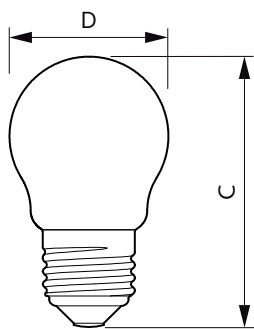

Desenho dimensional

Product	D	C
CLA LEDCandle ND 2.2-25W BA35 E14 FR	35 mm	123 mm

Product	D	C
CLA LEDLuster ND 4.3-40W E27 827 P45 FR	45 mm	78 mm
CLA LEDLuster ND 2.2-25W P45 E27 FR	45 mm	78 mm

Product	D	C
CLA LEDLuster ND 2.2-25W P45 E14 FR	45 mm	80 mm
CLA LEDLuster ND 4.3-40W E14 827 P45 FR	45 mm	80 mm