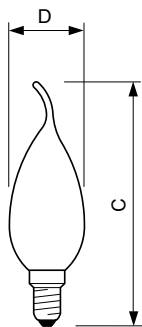

Aplicação

- Habitação: sala de estar, casa de banho
- Hotelaria: restaurantes e hotéis

Velas e lustres LED de vidro fosco clássicos

Versões

Desenho dimensional

Product	D	C
CLA LEDCandle ND 2.2-25W BA35 E14 FR	35 mm	123 mm

Velas e lustres LED de vidro fosco clássicos

Desenho dimensional

Product	D	C
CLA LEDCandle ND 4.3-40W E14 827 B35 FR	35 mm	97 mm
CLA LEDCandle ND 2.2-25W B35 E14 FR	35 mm	97 mm

Aprovação e aplicação

Etiqueta de Eficiência Energética (EEL) A++