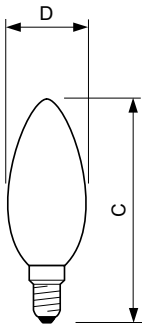

Lampes flammes et lustres LED décoratives

Application

- Idéal pour les installations décoratives : applications domestiques et hôtellerie (restaurants et hôtels)

Versions

Schéma dimensionnel

Product	D	C
CLA LEDCandle ND 2.3-14W B35 E14 SP GOLD	35 mm	99 mm