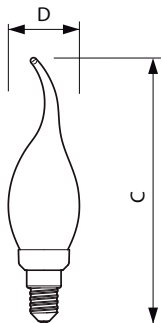

Velas e lustres LED decorativos

Desenho dimensional

Product	D	C
CLA LEDCandle D 5-32W BA35 E14 822 GOLD	35 mm	129 mm

Product	D	C
CLA LEDCandle D 5-32W B35 E14 822 GOLD	35 mm	103 mm

Aprovação e aplicação

Consumo de energia kWh/1000 h	5 kWh
Etiqueta de Eficiência Energética (EEL)	A+

Controles e regulação

Regulável	true

Dados elétricos e de funcionamento

Frequência de entrada	50 a 60 Hz
Tensão (Nom.)	220-240 V
Potência (Nominal) (Nom.)	5 W
Tempo de arranque (Nom.)	0,5 s

Informações gerais

Vida útil nominal (Nom.)	15000 h
Vida útil nominal (horas)	15000 h
Ciclo de comutação	20000X

Dados técnicos de luminosidade

Índice de restituição cromática (Nom.)	80
Llmf no final da vida útil nominal (Nom.)	70 %

Dados mecânicos e de revestimento

Acabamento da lâmpada	Amber

Dados elétricos e de funcionamento

Order Code	Full Product Name	Potência equivalente
75086500	CLA LEDLuster D 5-35W E14 GOLD P45 CL	35 W
81439000	CLA LEDCandle D 5-32W B35 E14 822 GOLD	32 W
81441300	CLA LEDLuster D 5-32W P45 E27 822 GOLD	32 W
81443700	CLA LEDCandle D 5-32W BA35 E14 822 GOLD	32 W
81567000	CLA LEDLuster D 5-32W P45 E14 822 GOLD	32 W

Informações gerais