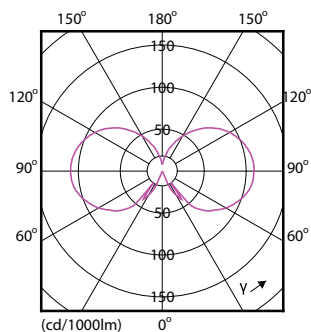

Dados técnicos de luminosidade

Order Code	Full Product Name	Código da cor	Temperatura de cor correlacionada (Nom.)	Fluxo luminoso (Nom.)	Fluxo luminoso (nominal)
75086500	CLA LEDLuster D 5-35W E14 GOLD P45 CL	825	2500 K	410 lm	410 lm
81439000	CLA LEDCandle D 5-32W B35 E14 822 GOLD	822	2200 K	350 lm	350 lm
81441300	CLA LEDLuster D 5-32W P45 E27 822 GOLD	822	2200 K	350 lm	350 lm

Order Code	Full Product Name	Código da cor	Temperatura de cor correlacionada (Nom.)	Fluxo luminoso (Nom.)	Fluxo luminoso (nominal)
81443700	CLA LEDCandle D 5-32W BA35 E14 822 GOLD	822	2200 K	350 lm	350 lm
81567000	CLA LEDLuster D 5-32W P45 E14 822 GOLD	822	2200 K	350 lm	350 lm

Dados mecânicos e de revestimento

Order Code	Full Product Name	Forma da lâmpada
75086500	CLA LEDLuster D 5-35W E14 GOLD P45 CL	P45
81439000	CLA LEDCandle D 5-32W B35 E14 822 GOLD	B35
81441300	CLA LEDLuster D 5-32W P45 E27 822 GOLD	P45

Order Code	Full Product Name	Forma da lâmpada
81443700	CLA LEDCandle D 5-32W BA35 E14 822 GOLD	BA35
81567000	CLA LEDLuster D 5-32W P45 E14 822 GOLD	P45

Temperatura

Order Code	Full Product Name	Máxima na caixa em T (Nom)
75086500	CLA LEDLuster D 5-35W E14 GOLD P45 CL	40 °C
81439000	CLA LEDCandle D 5-32W B35 E14 822 GOLD	50 °C
81441300	CLA LEDLuster D 5-32W P45 E27 822 GOLD	50 °C
81443700	CLA LEDCandle D 5-32W BA35 E14 822 GOLD	50 °C
81567000	CLA LEDLuster D 5-32W P45 E14 822 GOLD	50 °C