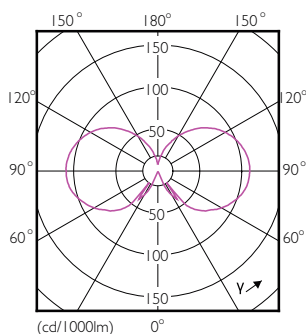

Dados técnicos de luminosidade

Order Code	Full Product Name	Código da cor	Temperatura de cor correlacionada (Nom.)	Fluxo luminoso (Nom.)	Fluxo luminoso (nominal)
75086500	CLA LEDLuster D 5-35W E14 GOLD P45 CL	825	2500 K	410 lm	410 lm
81439000	CLA LEDCandle D 5-32W B35 E14 822 GOLD	822	2200 K	350 lm	350 lm
81441300	CLA LEDLuster D 5-32W P45 E27 822 GOLD	822	2200 K	350 lm	350 lm

Order Code	Full Product Name	Código da cor	Temperatura de cor correlacionada (Nom.)	Fluxo luminoso (Nom.)	Fluxo luminoso (nominal)
81443700	CLA LEDCandle D 5-32W BA35 E14 822 GOLD	822	2200 K	350 lm	350 lm
81567000	CLA LEDLuster D 5-32W P45 E14 822 GOLD	822	2200 K	350 lm	350 lm

Dados mecânicos e de revestimento

Order Code	Full Product Name	Forma da lâmpada
75086500	CLA LEDLuster D 5-35W E14 GOLD P45 CL	P45
81439000	CLA LEDCandle D 5-32W B35 E14 822 GOLD	B35
81441300	CLA LEDLuster D 5-32W P45 E27 822 GOLD	P45

Order Code	Full Product Name	Forma da lâmpada
81443700	CLA LEDCandle D 5-32W BA35 E14 822 GOLD	BA35
81567000	CLA LEDLuster D 5-32W P45 E14 822 GOLD	P45

Temperatura

Order Code	Full Product Name	Máxima na caixa em T (Nom)
75086500	CLA LEDLuster D 5-35W E14 GOLD P45 CL	40 °C
81439000	CLA LEDCandle D 5-32W B35 E14 822 GOLD	50 °C
81441300	CLA LEDLuster D 5-32W P45 E27 822 GOLD	50 °C
81443700	CLA LEDCandle D 5-32W BA35 E14 822 GOLD	50 °C
81567000	CLA LEDLuster D 5-32W P45 E14 822 GOLD	50 °C