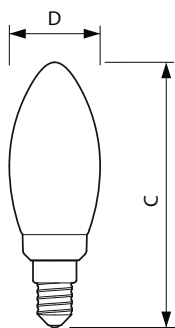

Velas e lustres LED decorativos

Desenho dimensional

Product	D	C
CLA LEDCandle D 5-32W BA35 E14 822 GOLD	35 mm	129 mm

Product	D	C
CLA LEDCandle D 5-32W B35 E14 822 GOLD	35 mm	103 mm

Aprovação e aplicação

Consumo de energia kWh/1000 h	5 kWh
Etiqueta de Eficiência Energética (EEL)	A+

Controles e regulação

Regulável	true

Dados elétricos e de funcionamento

Frequência de entrada	50 a 60 Hz
Tensão (Nom.)	220-240 V
Potência (Nominal) (Nom.)	5 W
Tempo de arranque (Nom.)	0,5 s

Informações gerais

Vida útil nominal (Nom.)	15000 h
Vida útil nominal (horas)	15000 h
Ciclo de comutação	20000X

Dados técnicos de luminosidade

Índice de restituição cromática (Nom.)	80
Llmf no final da vida útil nominal (Nom.)	70 %

Dados mecânicos e de revestimento

Acabamento da lâmpada	Amber

Dados elétricos e de funcionamento

Order Code	Full Product Name	Potência equivalente
75086500	CLA LEDLuster D 5-35W E14 GOLD P45 CL	35 W
81439000	CLA LEDCandle D 5-32W B35 E14 822 GOLD	32 W
81441300	CLA LEDLuster D 5-32W P45 E27 822 GOLD	32 W
81443700	CLA LEDCandle D 5-32W BA35 E14 822 GOLD	32 W
81567000	CLA LEDLuster D 5-32W P45 E14 822 GOLD	32 W

Informações gerais